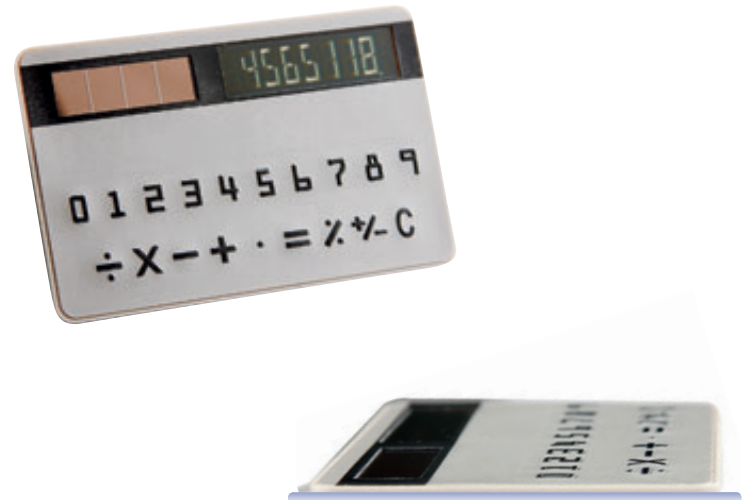

CT 619

Mini Calculadora Credit Card

Material	Medida	Área de Impresión
Plástico	6.8x10.5 cm	1.5x10.5 cm
Técnica de Impresión Recomendada		Colores
Serigrafía		Gris

Solar. 8 Dígitos.