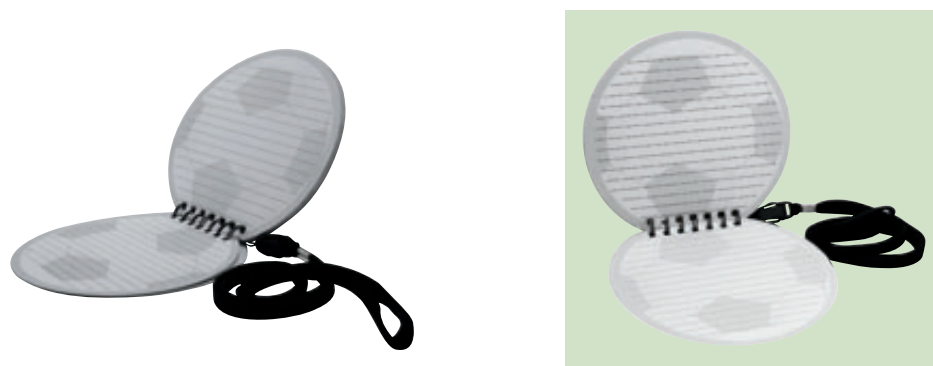

HL 3020
Libreta Soccer

Material	Medida	Área de Impresión	Técnica de Impresión Recomendada	Colores
Espiral Metálico / Plástico	12x12 cm	2x7.5 cm	Serigrafía	Blanco con Negro

60 Hojas de raya, incluye cordón.