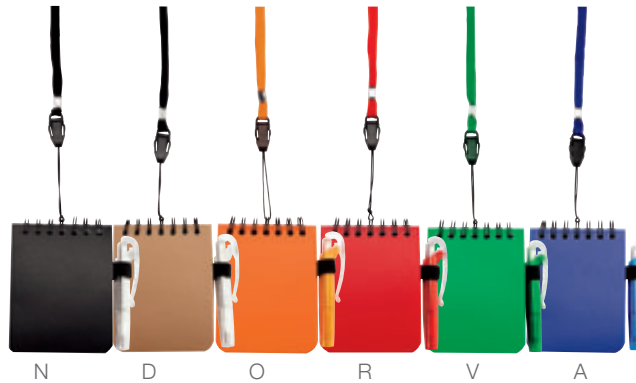

80 Hojas de raya, incluye bolígrafo.

O

A

R

HL 3500 Libreta Expo con Cordón

Y

Material	Medida	Área de Impresión	Técnica de Impresión Recomendada	Colores
Espiral Metálico / Plástico	7x9.5 cm	6x7 cm	Serigrafía	A/D/N/O/R/V/Y

60 Hojas de raya, incluye bolígrafo y cordón.

N

D

O

R

V

A

HL 2009 Libreta Bali