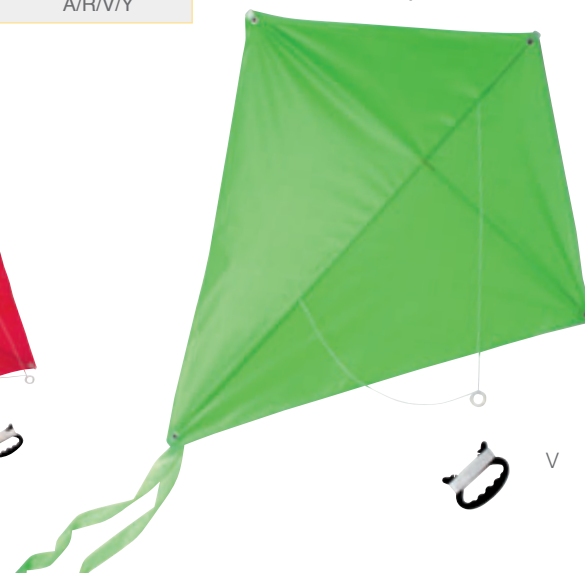

GM 080
Raquetas Tambor

Material	Medida	Área de Impresión	Técnica de Impresión Recomendada	Colores
Plástico	22x37.5 cm	15x15 cm	Serigrafía	Blanco

Incluye pelota.

INF 015
Pelota de Playa

Material	Medida	Área de Impresión	Técnica de Impresión Recomendada	Colores
Plástico	25 cm	9x15 cm, 6 gajos	Serigrafía	B/N

B

N

GM 005
Papalote Diamond

Material	Medida	Área de Impresión	Técnica de Impresión Recomendada	Colores
Nylon	58x67 cm	25x30 cm	Serigrafía	A/R/V/Y

Y

A

R

V