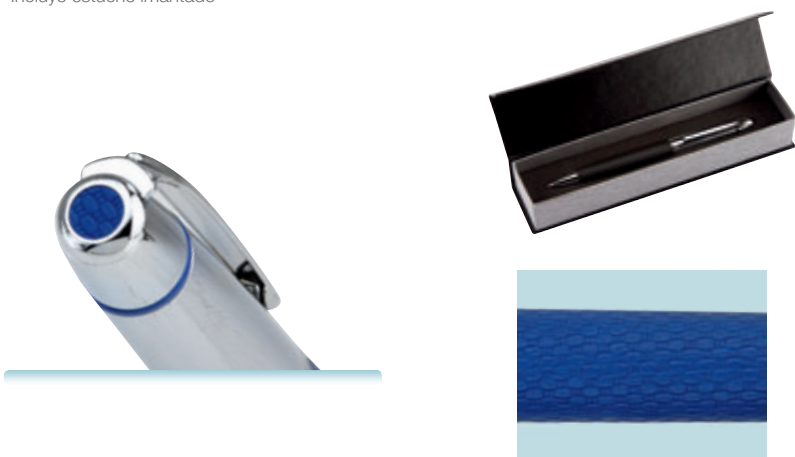

Material	Medida	Área de Impresión	Técnica de Impresión Recomendada	Colores	Tinta
Metal	14 cm	1x4 cm en tapón y barril	Grabado Espejo	A/B/N/O/R/S/V	Negra

Tapón magnético. Incluye estuche.

Material	Medida	Área de Impresión	Técnica de Impresión Recomendada	Colores	Tinta
Metal	13.5 cm	1.2x3 y 1.2x5.5 cm	Grabado Espejo	A/B/O/R/V/Y	Negra

Incluye estuche con ventana

Material	Medida	Área de Impresión	Técnica de Impresión Recomendada	Colores	Tinta
Metal	13 cm	1x3.5 cm	Pantógrafo	A/N/R	Negra

Incluye estuche imantado

N R