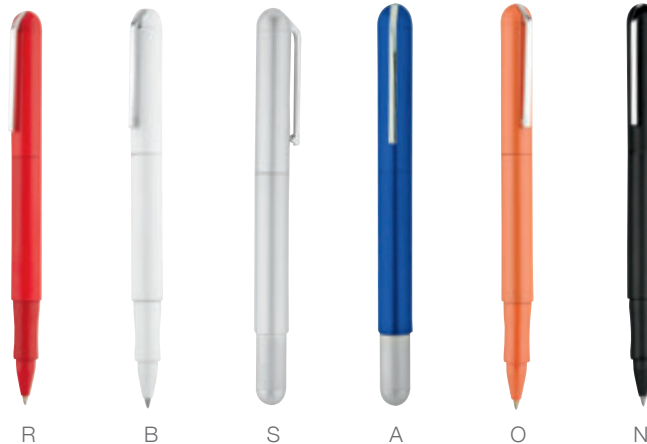

S

A

Material	Medida	Área de Impresión	Técnica de Impresión Recomendada	Colores	Tinta
Metal	14 cm	1x4 cm en tapón y barril	Grabado Espejo	A/B/N/O/R/S/V	Negra

Tapón magnético. Incluye estuche.

RQ 300
Bolígrafo Oxide