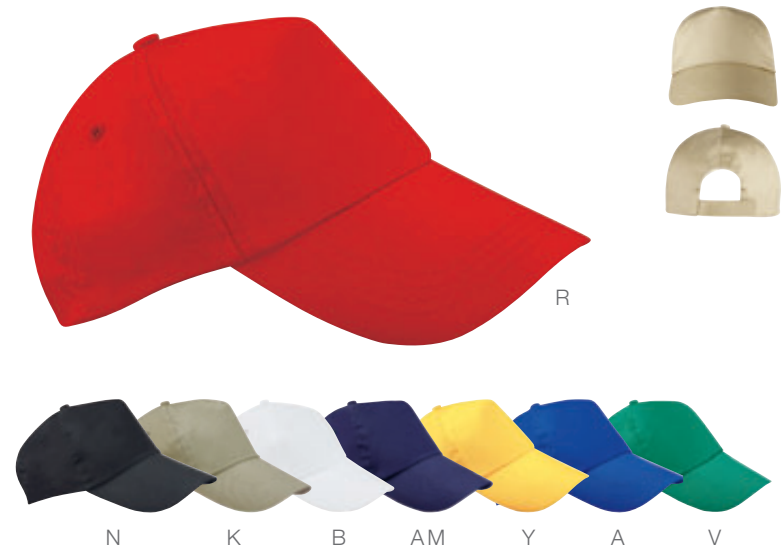

GEP 003

Gorra Eco

Material	Circunferencia Interna	Área de Impresión	
Algodón	57 cm	5x12 cm	
Técnica de Impresión Recomendada	Colores	Talla	
Bordado / Serigrafía	A/AM/B/K/ N/R/V/Y	Unitalla	

Con broche de velcro.