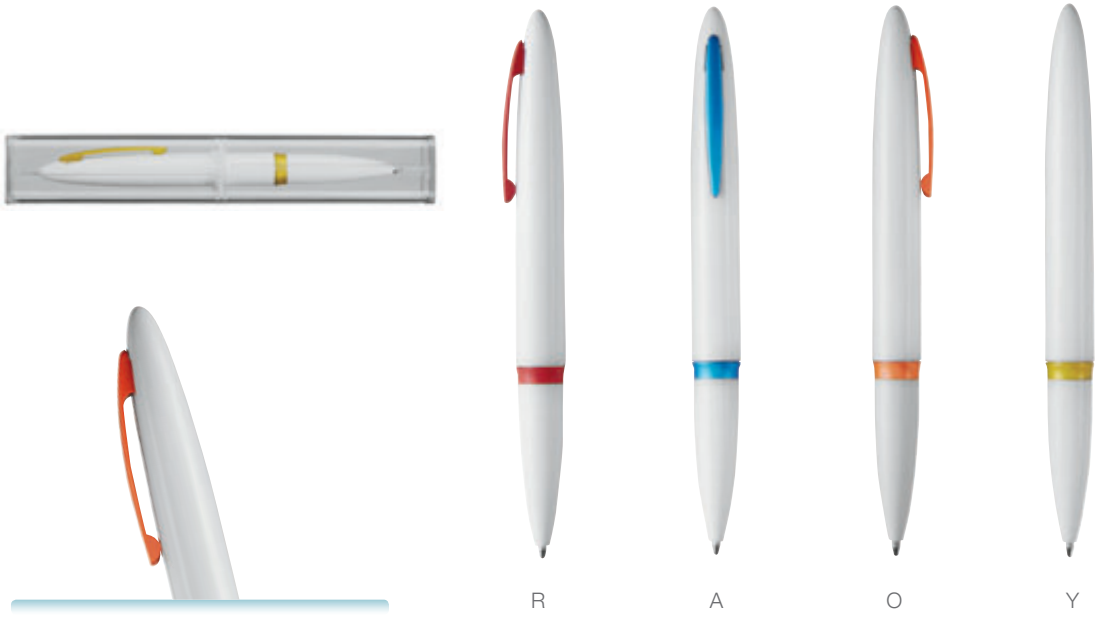

SH 1050
Bolígrafo Kangri

Material	Medida	Área de Impresión	Técnica de Impresión Recomendada	Colores	Tinta
Plástico	14.5 cm	1x10 cm	Grabado Espejo	A/O/R/V/Y Metalizados	Negra

Incluye estuche transparente.