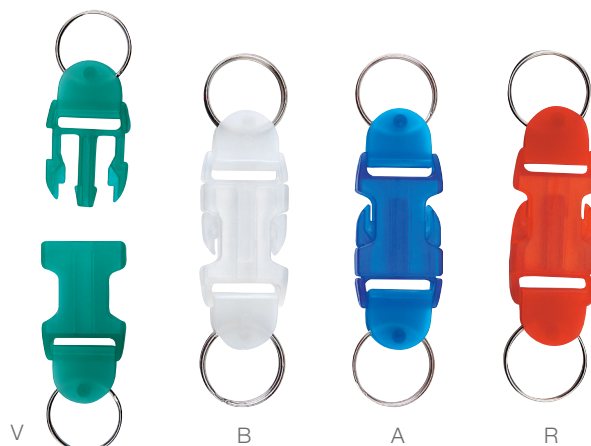

Material	Medida	Área de Impresión	Técnica de Impresión Recomendada	Colores
Plástico	2.3x10 cm	1.4x2.5 cm	Serigrafía	A/B/R/V/Y