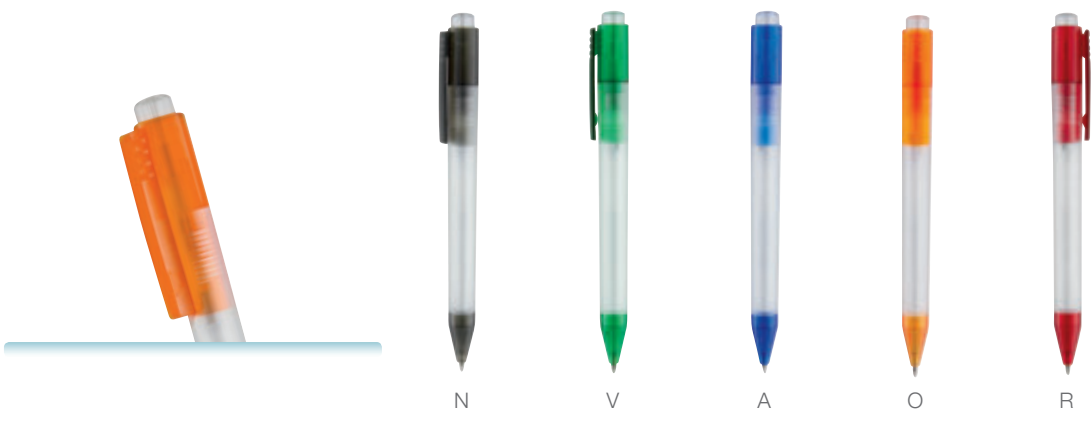

Material	Medida	Área de Impresión	Técnica de Impresión Recomendada	Colores	Tinta
Plástico	14.5 cm	1x5 cm	Serigrafía	A/N/O/R/V/Y	Negra