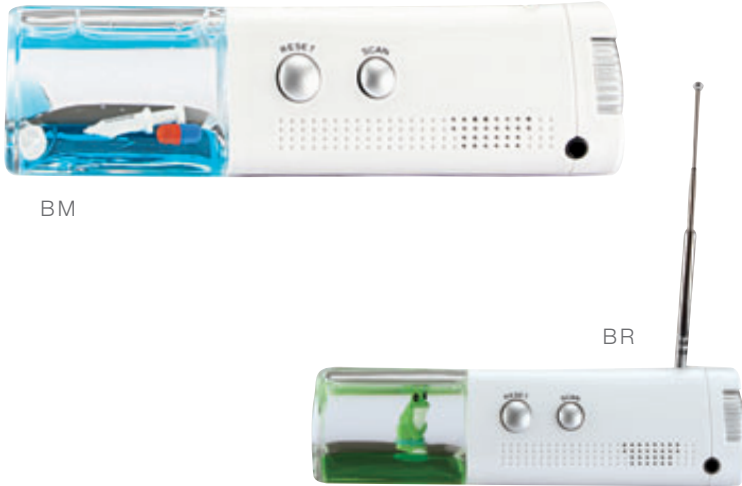

CR 070
Radio Pacific

Material	Medida	Área de Impresión
Plástico	4x14.5 cm	2x3 cm
Técnica de Impresión Recomendada		Colores
Serigrafía / Tampografía		BM/BR

No incluye batería (2 pilas AAA).