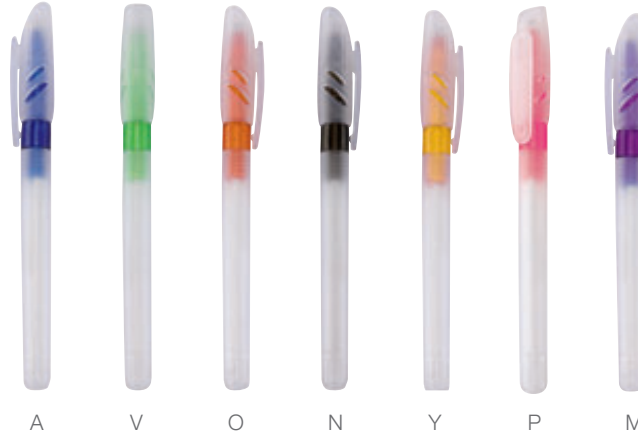

R

O P N

SH 1460 Bolígrafo Venture

R

Material	Medida	Área de Impresión	Técnica de Impresión Recomendada	Colores	Tinta
Plástico	12.5 cm	1x7 cm	Serigrafía	A/M/NO/P/R/V/Y	Negra

SH 1420 Bolígrafo Ginebra

A

Material	Medida	Área de Impresión	Técnica de Impresión Recomendada	Colores	Tinta
Plástico	14.5 cm	1x6 cm	Serigrafía	A/N/R/V	Negra