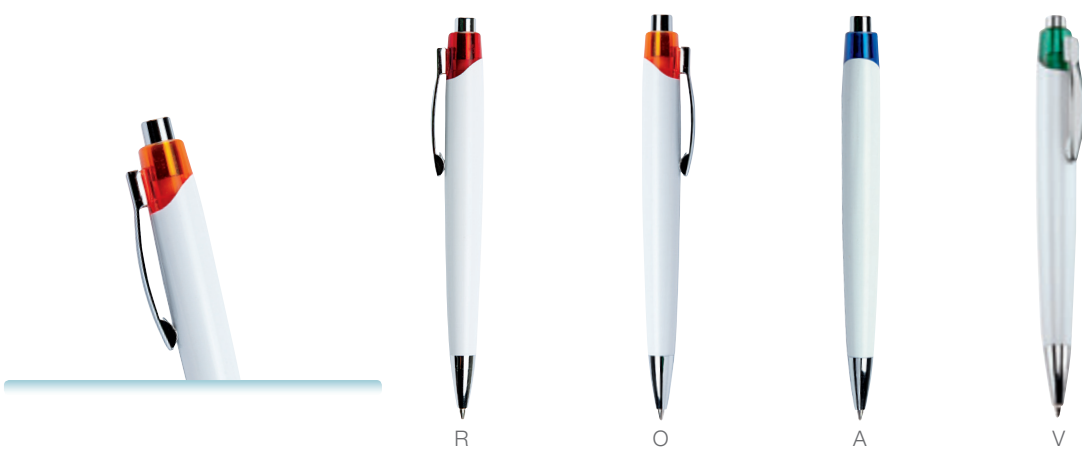

SH 1675
Bolígrafo Rally

O

Material	Medida	Área de Impresión	Técnica de Impresión Recomendada	Colores	Tinta
Plástico	13.5 cm	1x5 cm	Serigrafía	A/O/R/V	Negra

SH 2500
Bolígrafo Montreal

V

Material	Medida	Área de Impresión	Técnica de Impresión Recomendada	Colores	Tinta
Plástico	14 cm	1.5x5 cm	Serigrafía	A/N/O/R/V	Negra