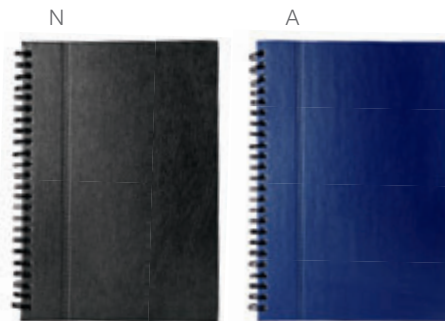

HL 2900

Cuaderno Profesional Tamaño Carta

Material	Medida	Área de Impresión	Técnica de Impresión Recomendada	Colores
Espiral Metálico / Cartón	20.5x26 cm	17x23 cm	Serigrafía	A/N/O/R/V/Y

Y

Cuaderno de raya, 70 hojas.

HL 500

Libreta Hadar

Material	Medida	Área de Impresión	Técnica de Impresión Recomendada	Colores
Curpiel	14.8x21.4 cm	11x18 cm	Serigrafía / Termograbado	A/N/R

R

N

A

65 hojas de raya.

HL 5600

Libreta Kentía

Material	Medida	Área de Impresión	Técnica de Impresión Recomendada	Colores
Cartón	8x17.5 cm	7x15 cm	Serigrafía	A/N/O/R/V

V

A

N

O

R

80 hojas de raya.