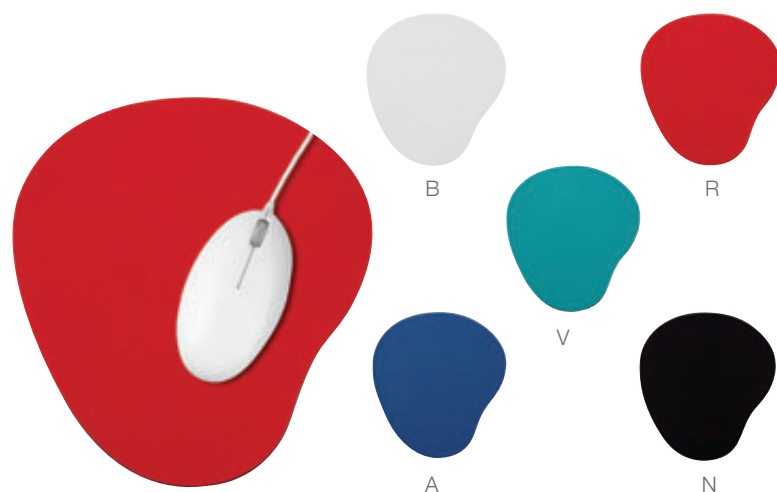

4 Puertos USB. Versión 1.1.

MOP 004

Mouse Pad Bean

Material	Medida	Área de Impresión
Poliuretano	14.5x18.5 cm	10x13 cm
Técnica de Impresión Recomendada		Colores
Serigrafía		A/B/N/R/V

Base antiderrapante.

MOP 007 N

Mouse Pad con Gel

Material	Medida	Área de Impresión
Plástico con forro de tela	20x23 cm	12x16 cm
Técnica de Impresión Recomendada		Colores
Serigrafía		Negro

Incluye cojín para recargar la muñeca.

MOP 010
 Mouse Pad 3D