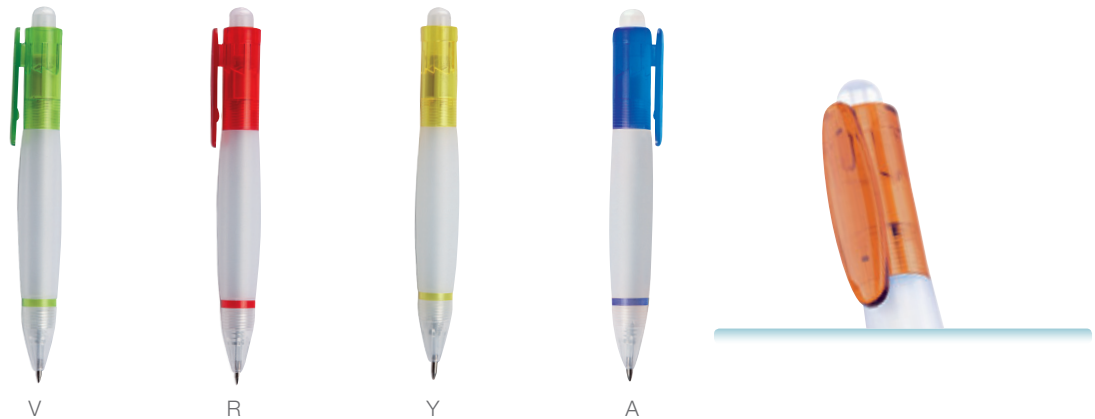

SH 1530 Bolígrafo Destiny

A

Material	Medida	Área de Impresión	Técnica de Impresión Recomendada	Colores	Tinta
Plástico	14 cm	1x6 cm	Serigrafía	A/N/O/P/R/V	Negra

SH 1507 Bolígrafo Hamburgo

O

Material	Medida	Área de Impresión	Técnica de Impresión Recomendada	Colores	Tinta
Plástico	13 cm	1.5x5 cm	Serigrafía	A/O/R/V/Y	Negra

SH 1580 Bolígrafo Ring

R

Material	Medida	Área de Impresión	Técnica de Impresión Recomendada	Colores	Tinta
Plástico	14 cm	1x4 cm	Serigrafía	A/R/V/Y	Negra