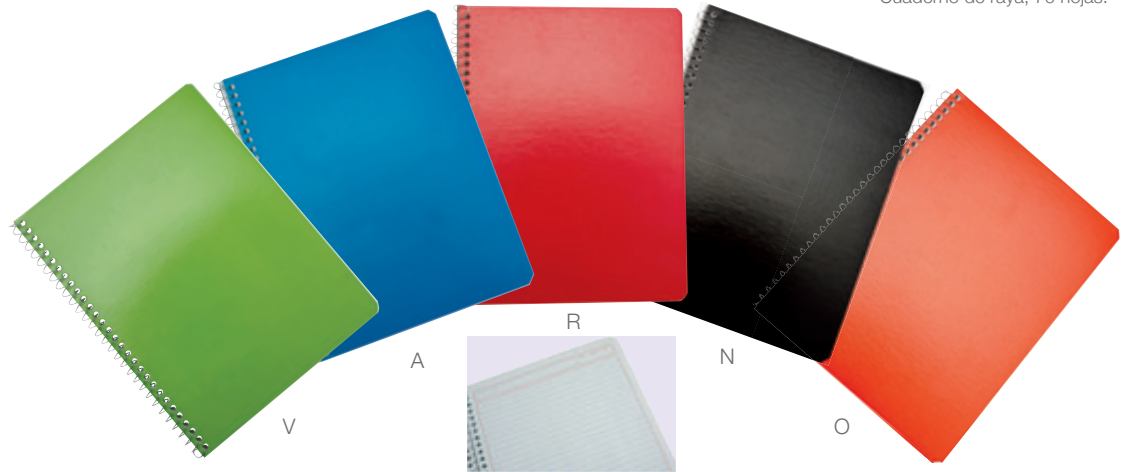

Material	Medida	Área de Impresión	Técnica de Impresión Recomendada	Colores
Espiral Metálico / Cartón	20.5x26 cm	17x23 cm	Serigrafía	A/N/O/R/V/Y

Y

Cuaderno de raya, 70 hojas.

HL 500

Libreta Hadar

Material	Medida	Área de Impresión	Técnica de Impresión Recomendada	Colores
Curpiel	14.8x21.4 cm	11x18 cm	Serigrafía / Termograbado	A/N/R