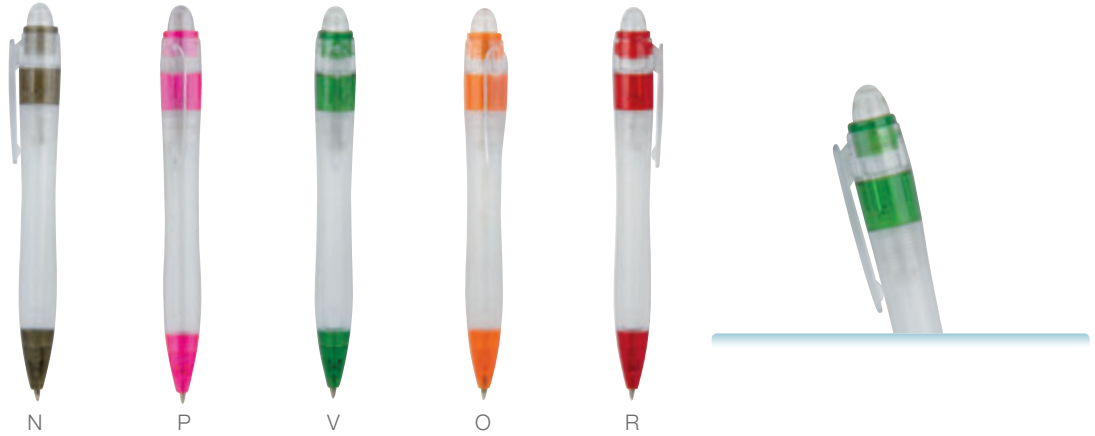

SH 1605
Bolígrafo Loto

SH 1530 Bolígrafo Destiny

A

Material	Medida	Área de Impresión	Técnica de Impresión Recomendada	Colores	Tinta
Plástico	14 cm	1x6 cm	Serigrafía	A/N/O/P/R/V	Negra

SH 1507 Bolígrafo Hamburgo