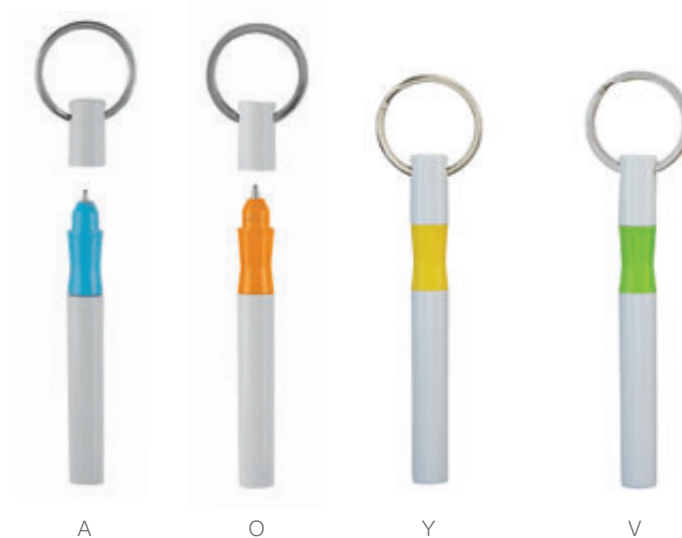

Material	Medida	Área de Impresión	Técnica de Impresión Recomendada	Colores	Tinta
Plástico	8 cm	1x3.5 cm	Serigrafía	A/O/R/Y	Negra

SH 1350
Bolígrafo
Llavero Amur