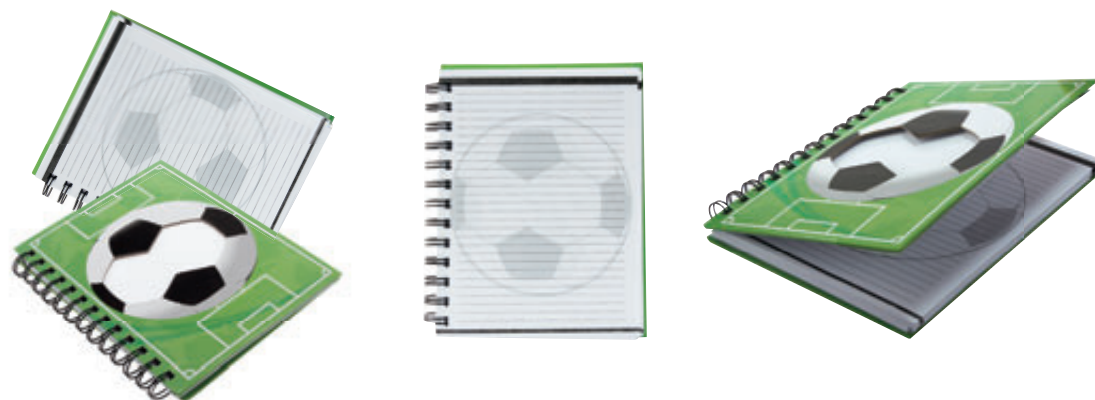

Material	Medida	Área de Impresión	Técnica de Impresión Recomendada	Colores
Espiral Metálico / Cartón	14.5x18 cm	Primer Hoja de Interior 11x16 cm	Serigrafía	Verde con Blanco y Negro

80 Hojas de raya, pasta suajada.

HL 3020
Libreta Soccer