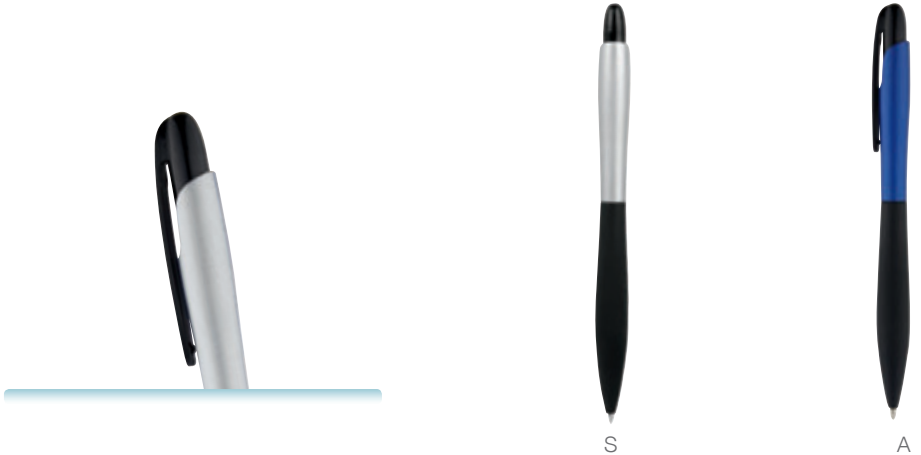

Material	Medida	Área de Impresión	Técnica de Impresión Recomendada	Colores	Tinta
Plástico	14 cm	1x4 cm	Serigrafía	A/R/S	Negra