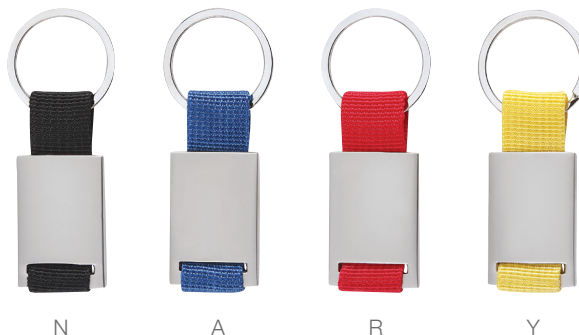

Incluye caja individual.

M 7360

Llavero con Gancho Dubai

R

Material	Medida	Área de Impresión	Técnica de Impresión Recomendada	Colores
Hule / Metal	2.4x12.5 cm	1.8x2.5 cm en Hule y 1.5x1.8 cm Metal	Pantógrafo / Serigrafía	A/N/R/V/Y