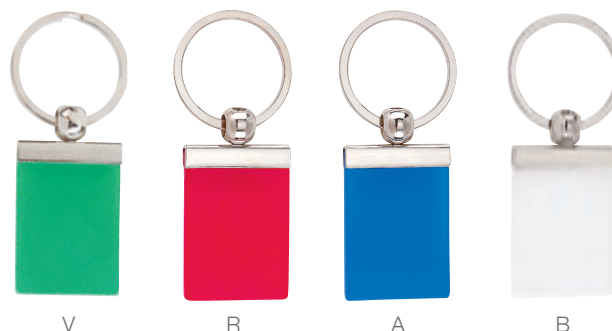

Llavero Doble Argolla

O

Material	Medida	Área de Impresión	Técnica de Impresión Recomendada	Colores
Metal / Plástico	2x5.5 cm	2x3 cm	Serigrafía	A/O/R/V/Y

V

A

R

Y

K 256

Llavero Ibiza

Y

Material	Medida	Área de Impresión	Técnica de Impresión Recomendada	Colores
Metal / Plástico	3.5x9.5 cm	2.5x3.5 cm	Serigrafía	A/B/R/V/Y

Incluye caja individual.

V

R

A

B