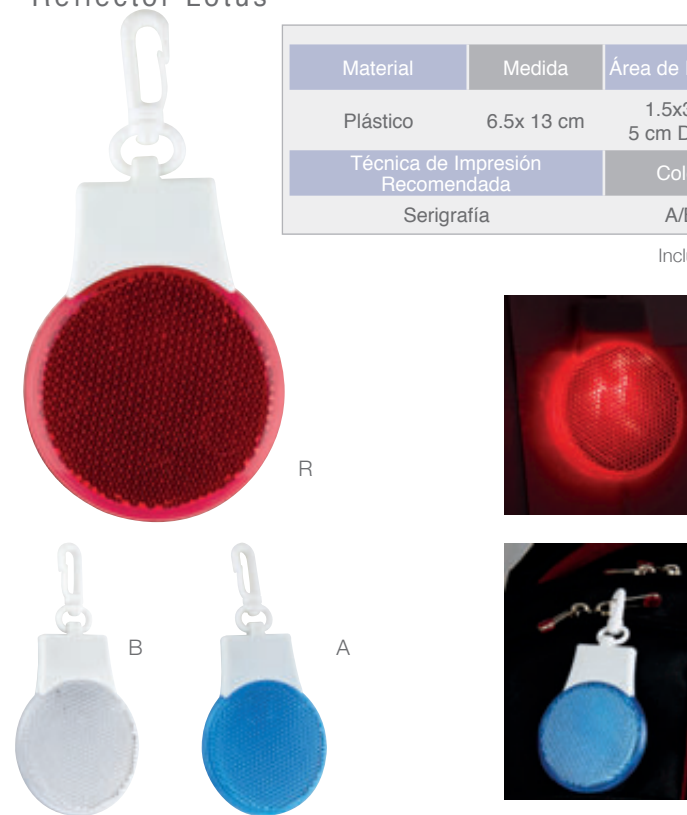

PRO 220

Reflector Lotus

Material	Medida	Área de Impresión
Plástico	6.5x 13 cm	1.5x3 cm / 5 cm Diámetro
Técnica de Impresión Recomendada		Colores
Serigrafía		A/B/R

Incluye batería.