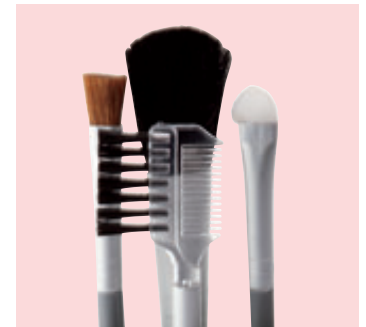

DAM 570
Set de Brochas
Crystal Face

Material	Medida	Área de Impresión	Técnica de Impresión Recomendada	Colores
Plástico	10.5 cm	3x3 cm	Serigrafía	Transparente

Incluye 5 accesorios.

DAM 540
Set de Brochas
Glamour

Material	Medida	Área de Impresión	Técnica de Impresión Recomendada	Colores
Plástico	12 cm	4x4 cm	Serigrafía / Tampografía	Plata

Incluye 5 accesorios.

DAM 3045
Set de Brochas
Málaga

Material	Medida	Área de Impresión	Técnica de Impresión Recomendada	Colores
Aluminio / Plástico	12.2 cm	1.5x5 cm	Serigrafía / Tampografía	Plata

Incluye 5 accesorios.