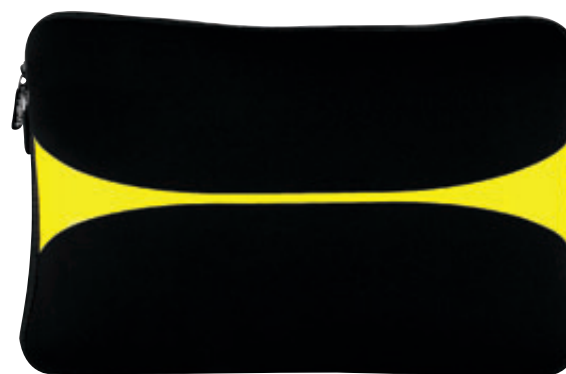

A

N

O

R

SIN 135
Porta Laptop Cadiz

Material	Medida	Área de Impresión	Técnica de Impresión Recomendada	Colores
Neopreno	38x26 cm	24x10 cm	Serigrafía	A/O/RV/Y

Porta laptop de 15".

Y