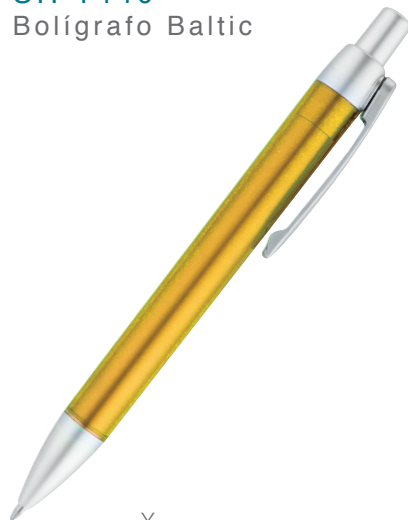

R

S

Y

SH 1440

Bolígrafo Baltic

Y

Material	Medida	Área de Impresión	Técnica de Impresión Recomendada	Colores	Tinta
Plástico	13.5 cm	1x4 cm	Serigrafía	A/R/S/V/Y	Negra

S