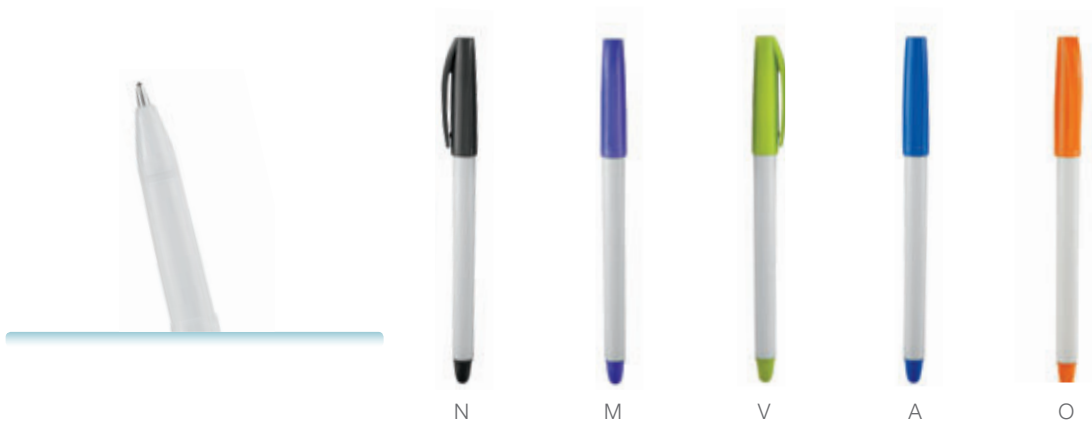

V

Borde posterior del clip aplanado para mantener una misma posición del logo.

Material	Medida	Área de Impresión	Técnica de Impresión Recomendada	Colores	Tinta
Plástico	14.3 cm	1x6 cm	Serigrafía	A/M/N/O/R/V	Negra