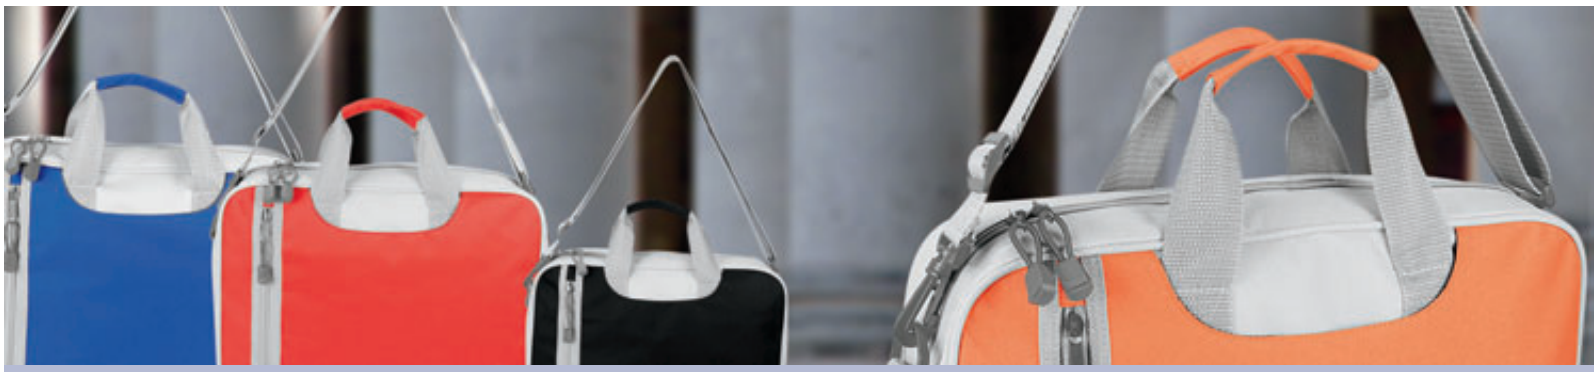

SIN 136
Porta Laptop Danuvio