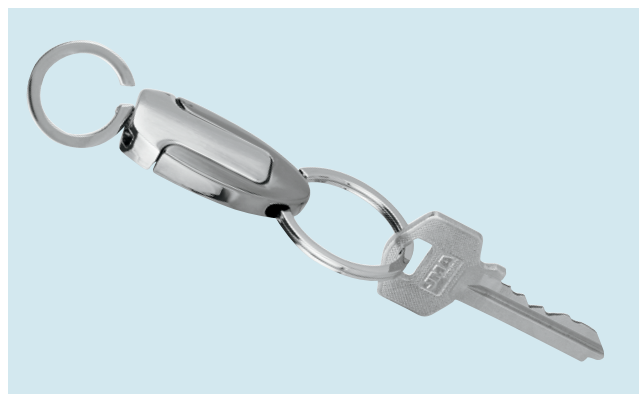

Material	Medida	Área de Impresión	Técnica de Impresión Recomendada	Colores
Metal	8.5 cm	1x3 cm	Pantógrafo	Cromo / Gris Metalizado

Incluye caja individual.