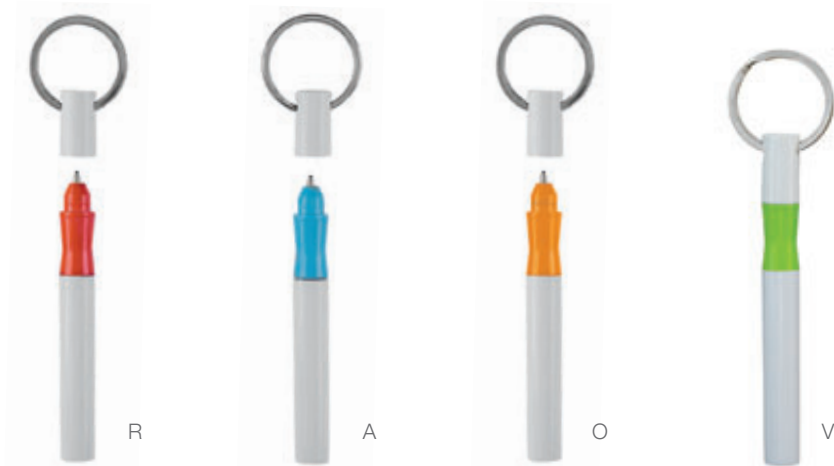

Incluye baterías.

**K 513**

Llavero con Broche

Material	Medida	Área de Impresión	Técnica de Impresión Recomendada	Colores
Plástico	2.3x10 cm	1.4x2.5 cm	Serigrafía	A/B/R/V/Y

Material	Medida	Área de Impresión	Técnica de Impresión Recomendada	Colores	Tinta
Plástico	8 cm	1x3.3 cm	Serigrafía	A/O/R/V/Y	Negra