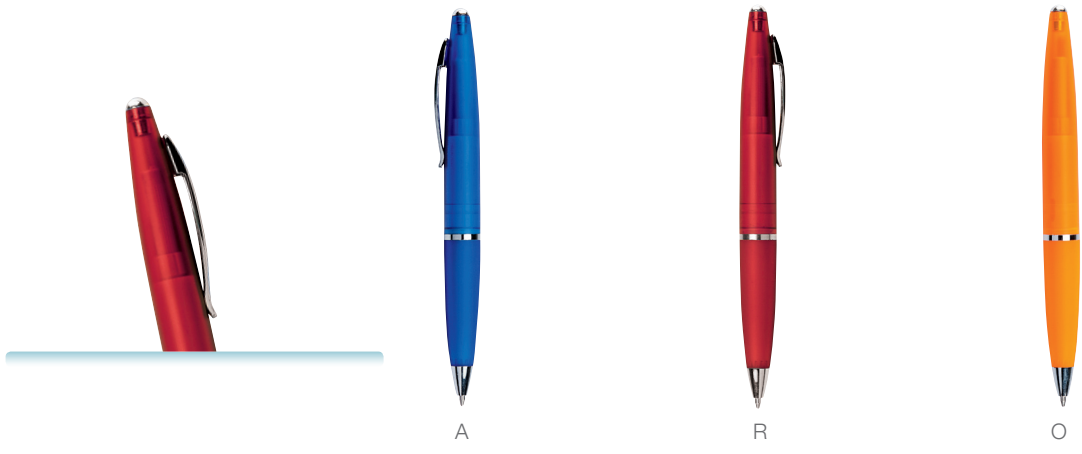

Material	Medida	Área de Impresión	Técnica de Impresión Recomendada	Colores	Tinta
Plástico	14 cm	1x4 y 1x3.5 cm	Serigrafía	A/N/O/R/V	Negra

O

Material	Medida	Área de Impresión	Técnica de Impresión Recomendada	Colores	Tinta
Plástico	13.5 cm	1x5 cm	Serigrafía	A/O/R/V	Negra

V

Material	Medida	Área de Impresión	Técnica de Impresión Recomendada	Colores	Tinta
Plástico	14 cm	1.5x5 cm	Serigrafía	A/N/O/R/V	Negra

N