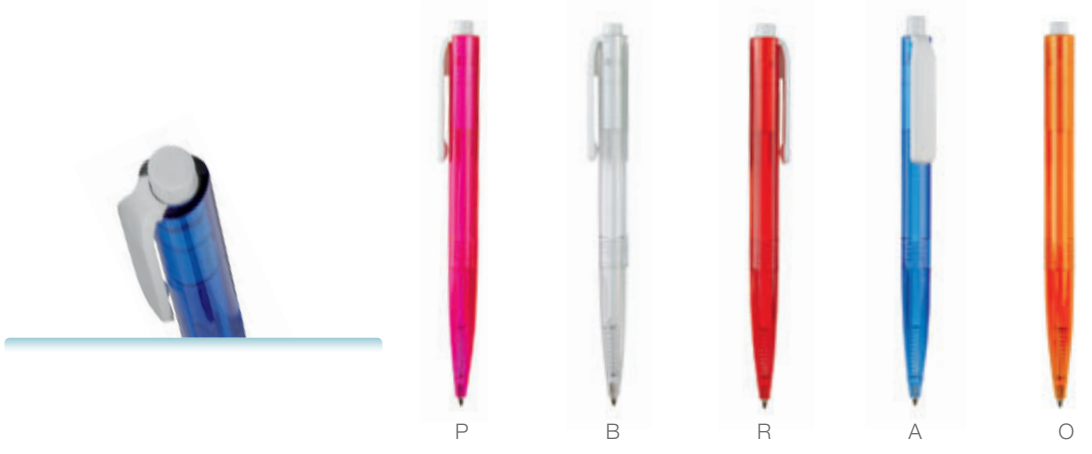

Material	Medida	Área de Impresión	Técnica de Impresión Recomendada	Colores	Tinta
Plástico	14.7 cm	1x6 cm	Serigrafía	A/B/O/P/R/V	Negra

Barril triangular.