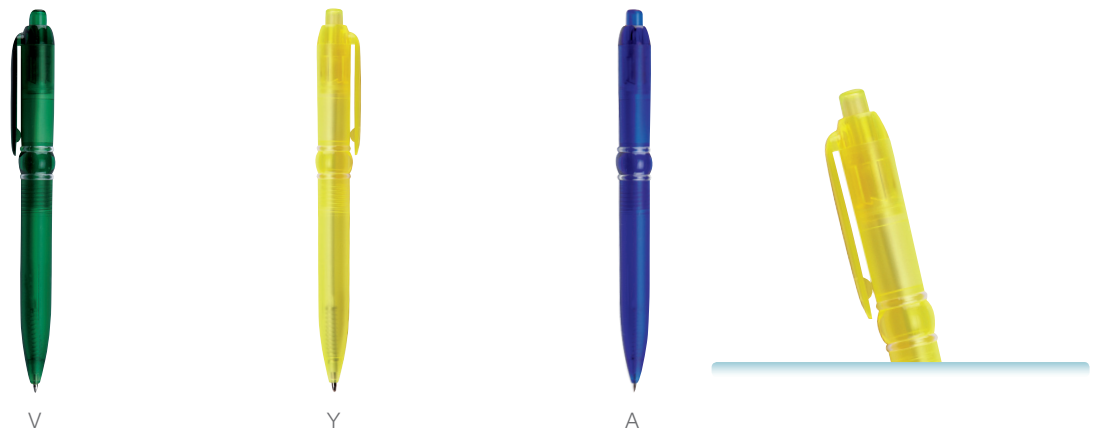

SH 1530 Bolígrafo Destiny

A

Material	Medida	Área de Impresión	Técnica de Impresión Recomendada	Colores	Tinta
Plástico	14 cm	1x6 cm	Serigrafía	A/N/O/P/R/V	Negra

SH 1507 Bolígrafo Hamburgo

O

Material	Medida	Área de Impresión	Técnica de Impresión Recomendada	Colores	Tinta
Plástico	13 cm	1.5x5 cm	Serigrafía	A/O/R/V/Y	Negra

SH 1580 Bolígrafo Ring

R

Material	Medida	Área de Impresión	Técnica de Impresión Recomendada	Colores	Tinta
Plástico	14 cm	1x4 cm	Serigrafía	A/R/V/Y	Negra