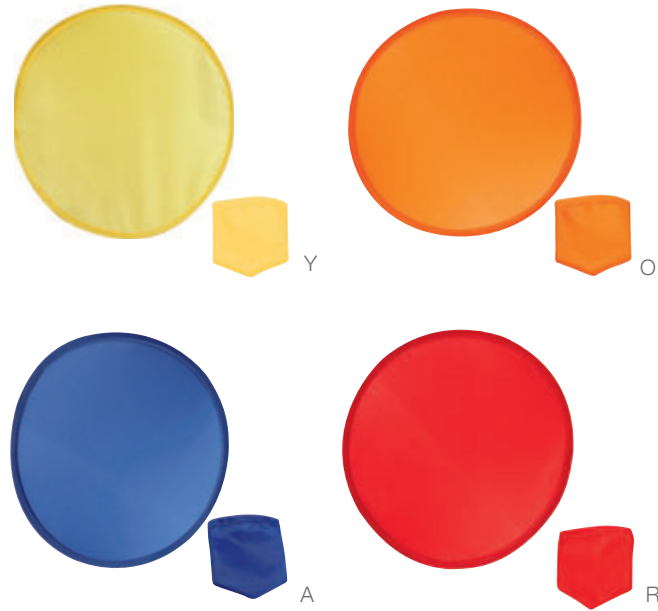

Incluye funda.

INF 080

Frisbee de Tela

Material	Medida	Área de Impresión	Técnica de Impresión Recomendada	Colores
Nylon	24 cm diámetro	21 cm diámetro	Serigrafía	A/O/R/V/Y

Incluye funda.

FREE 005

Frisbee Contour