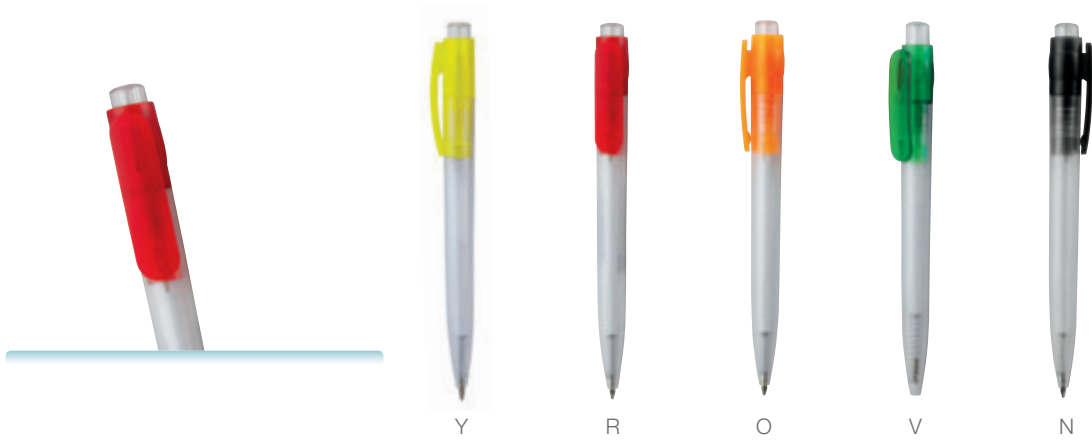

Material	Medida	Área de Impresión	Técnica de Impresión Recomendada	Colores	Tinta
Plástico	14.3 cm	1x6 cm	Serigrafía	A/N/O/R/V/Y	Negra