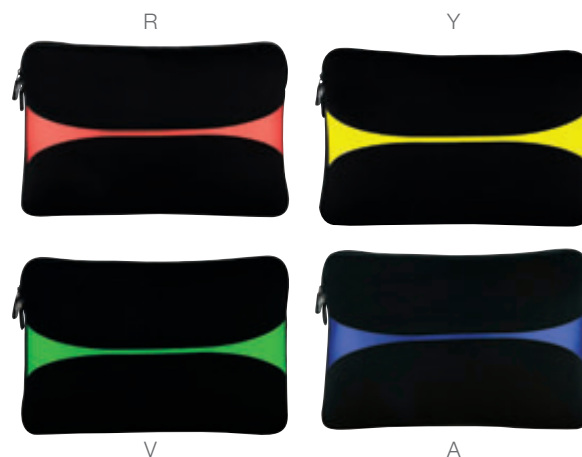

Material	Medida	Área de Impresión	Técnica de Impresión Recomendada	Colores
Plástico / Tela	43x35x4.5 cm	21x19 cm	Serigrafía	Gris

LAP 003
Mesa de Trabajo Kos

Incluye porta vasos.

Material	Medida	Área de Impresión	Técnica de Impresión Recomendada	Colores
Aluminio / Plástico	36x24.5x5.5 cm	29.5x14.5 cm	Serigrafía	Plata con Negro

Incluye portavasos y portaplápices.

Material	Medida	Área de Impresión	Técnica de Impresión Recomendada	Colores
Neopreno	38x26 cm	22x7 cm	Serigrafía	A/O/R/V/Y

Porta laptop de 15" con base antiderrapante.

toSSH®

O