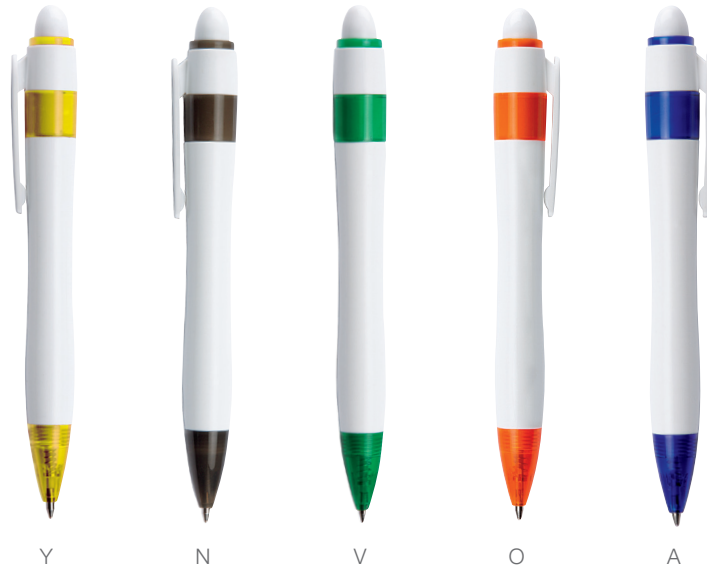

SH 1550
Bolígrafo Abaya

V A O Y N

R

SH 3620

Bolígrafo Bungie

Material	Medida	Área de Impresión	Técnica de Impresión Recomendada	Colores	Tinta
Plástico	14 cm	1x6 cm	Serigrafía	A/O/N/R/V/Y	Negra

SH 1620

Bolígrafo Cygnus