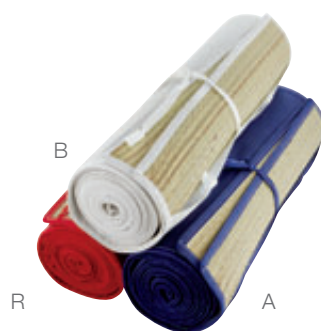

BCH 003

Tapete de Playa Barú

Material	Medida	Área de Impresión	Técnica de Impresión Recomendada	Colores
Plástico / Non-Woven	86x180 cm	15x25 cm	Serigrafía	A/N/R

Incluye almohadilla inflable.

N

A

R

Material	Medida	Área de Impresión	Técnica de Impresión Recomendada	Colores
Nylon	91x162 cm	65x95 cm Funda: 46 cm diámetro	Serigrafía	Plata con Negro

Incluye funda con agarradera y almohadilla.

BCH 002

Tapete de Playa Duna

Material	Medida	Área de Impresión	Técnica de Impresión Recomendada	Colores
Hoja de Arroz / Poliéster	61x177 cm	11x23 cm	Serigrafía	A/B/R

Cuenta con agarradera.

B

R

A

BCH 001

Tapete de Playa Bahamas