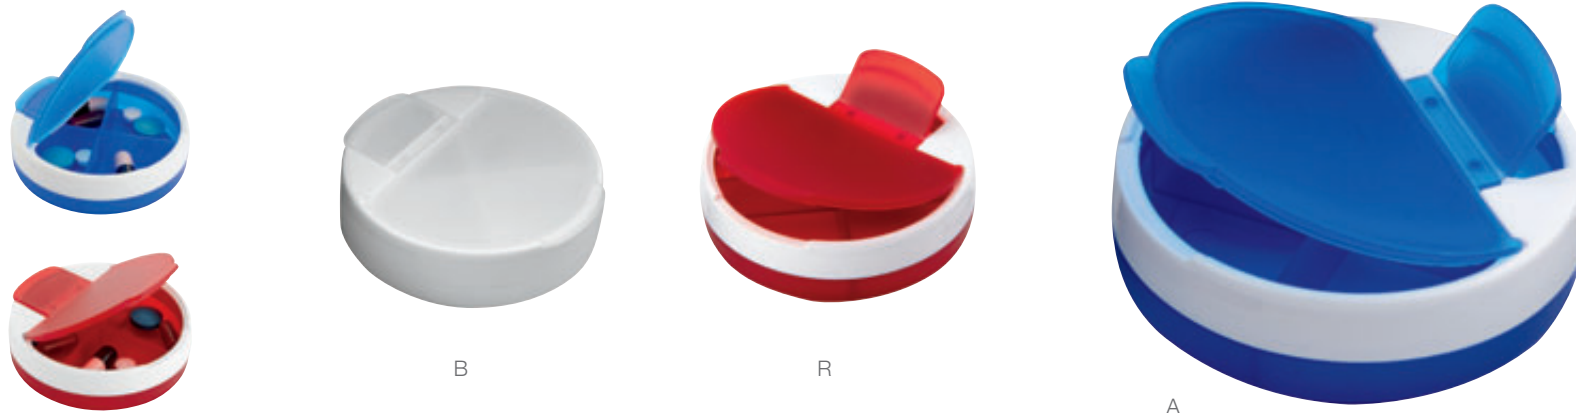

PT 2166
Pastillero Delta

Material	Medida	Área de Impresión	Técnica de Impresión Recomendada	Colores
Plástico	8 cm Diámetro	1.5x4 cm	Serigrafía	A/B/R

4 compartimentos.