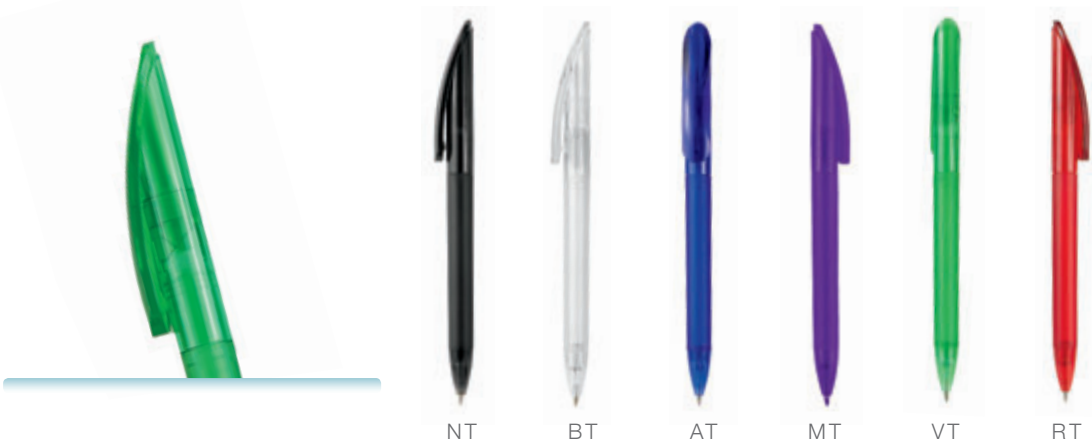

Material	Medida	Área de Impresión	Técnica de Impresión Recomendada	Colores	Tinta
Plástico	15 cm	1x5 cm	Serigrafía	AT/BT/MT/NT/OT/RT/VT	Negra