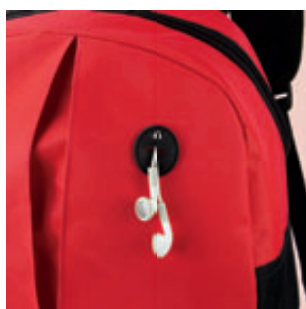

Material	Medida	Área de Impresión	Técnica de Impresión Recomendada	Colores
Loneta	30x35x14 cm	10x20 cm	Bordado / Serigrafía	A/O/R/V/Y

SIN 148
Mochila Keit

Aditamento especial para audífono. Bolsa principal con un compartimento interior.