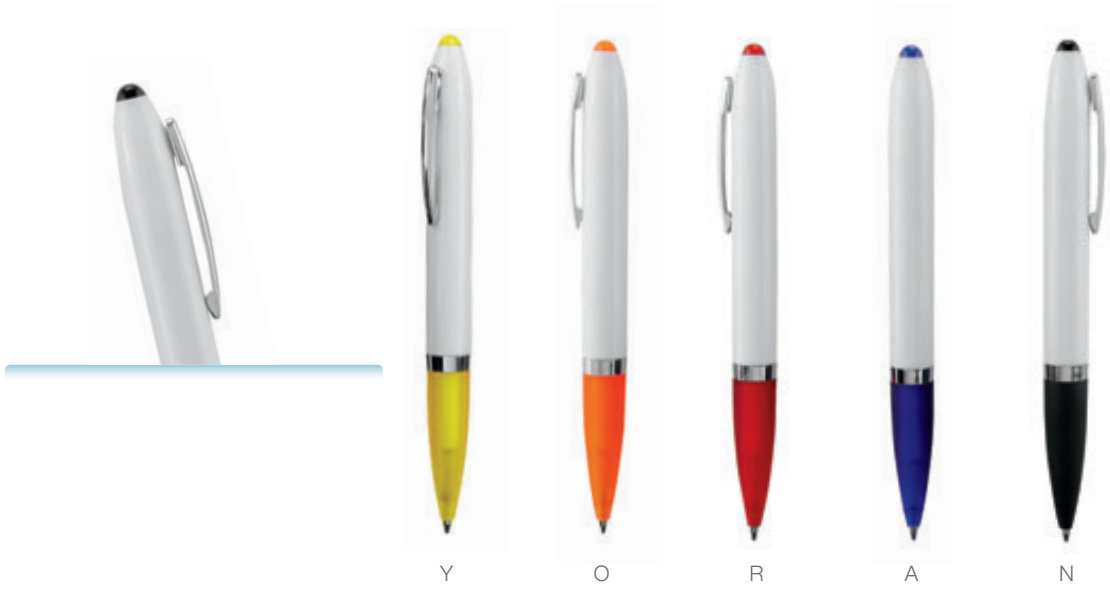

SH 2100
Bolígrafo Lacey

Material	Medida	Área de Impresión	Técnica de Impresión Recomendada	Colores	Tinta
Plástico	13.8 cm	1x6 cm	Serigrafía	A/O/N/R/V/Y	Negra