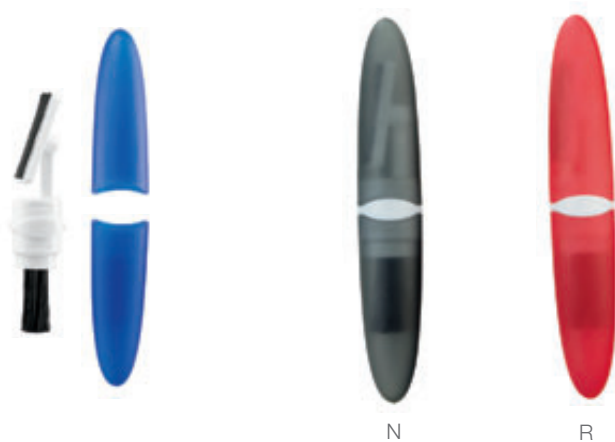

Material	Medida	Área de Impresión	Técnica de Impresión Recomendada	Colores
Plástico	13x2.2 cm	6x1.8 cm	Serigrafía	A/N/R

Cepillo para teclado y franela para monitor.

N

R

CD 400
Compu Tecno-Clean

A

Material	Medida	Área de Impresión	Técnica de Impresión Recomendada	Colores
Aluminio	8.5 cm	2 cm de Diámetro	Goteado de Resina	Plata

Cordón de 70 cm