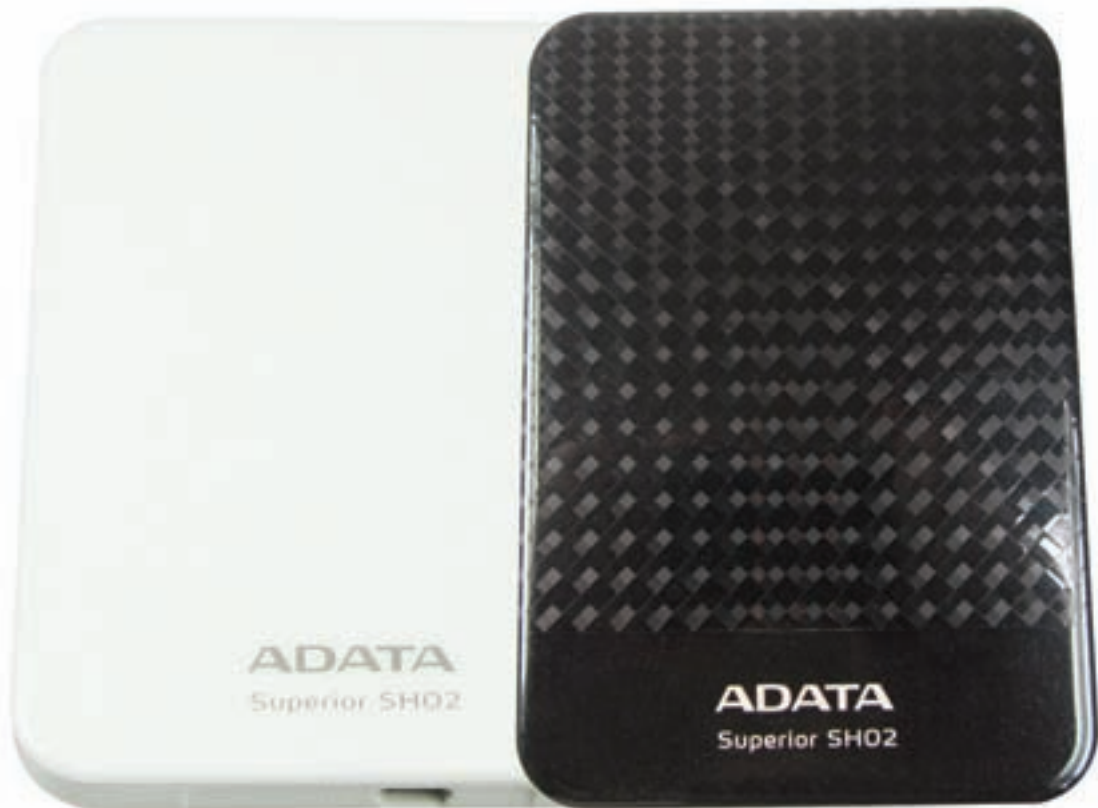

EL47_03

DISCO DURO SERIE SUPERIOR

Unidad de disco duro mini portátil de 320GB.
Elegantemente creado en 3 dimensiones.

FRENTE mm	ALTURA mm	PROF. mm	DIAM. mm	PESO gts
78	114	14	-	-