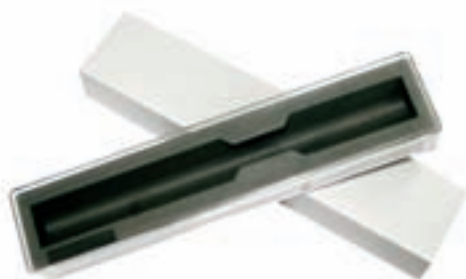

ES21025

BOLÍGRAFO METÁLICO TWIST TECH

Material aluminio anodizado con repuesto alemán jumbo.

FRENTE mm	ALTURA mm	PROF. mm	DIAM. mm	PESO grs
-	137	-	10	53