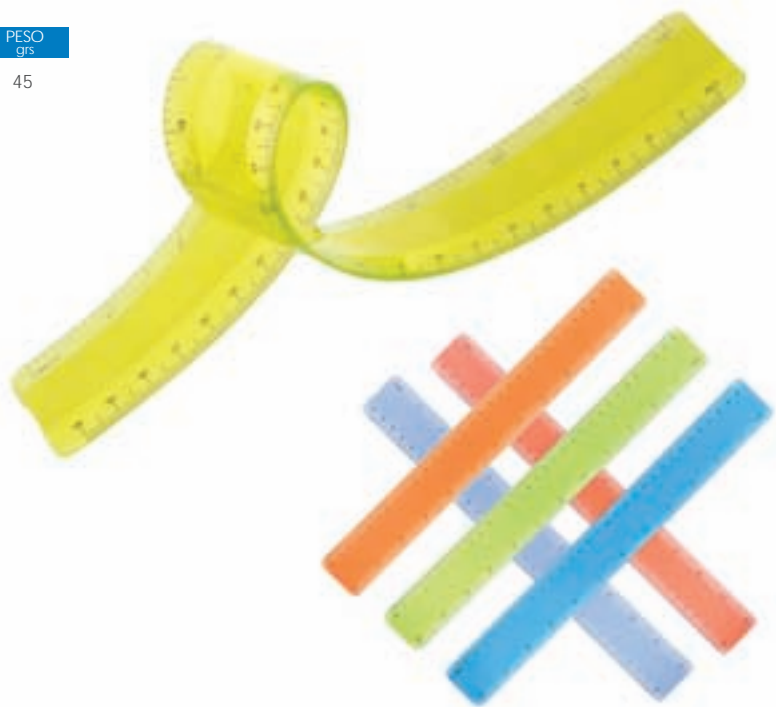

FRENTE mm	ALTURA mm	PROF. mm	DIAM. mm	PESO grs
39	39	16	-	30

OF33101

REGLA SERPENT

Es de plástico flexible. Hacer tus tareas nunca fue tan divertido.

FRENTE mm	ALTURA mm	PROF. mm	DIAM. mm	PESO grs
316	39	2	-	45