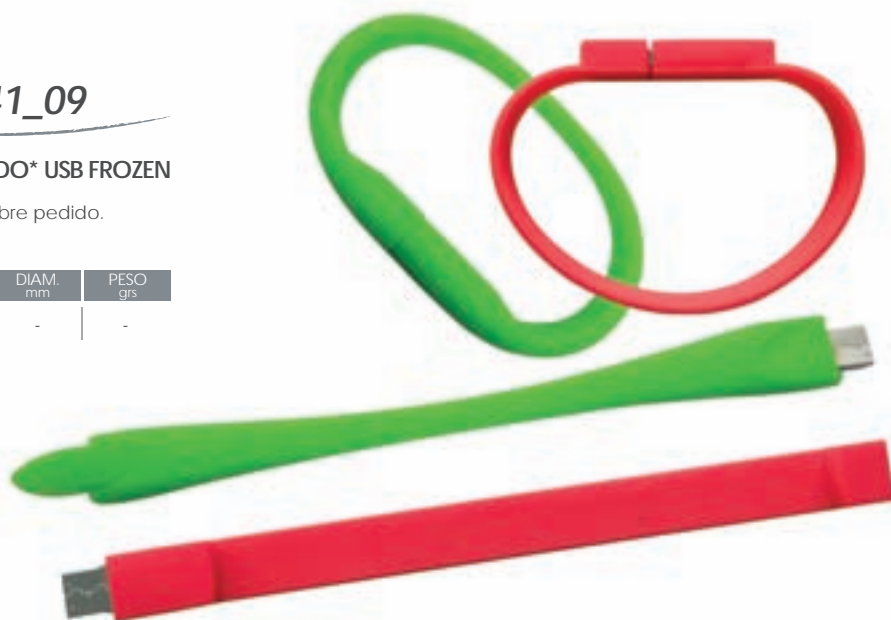

EL41_09

BRAZALETE PERSONALIZADO* USB FROZEN

¡Súper Práctica 4 y 2 GB! *Sobre pedido.

FRENTE mm	ALTURA mm	PROF. mm	DIAM. mm	PESO grs
210	17	-	-	-