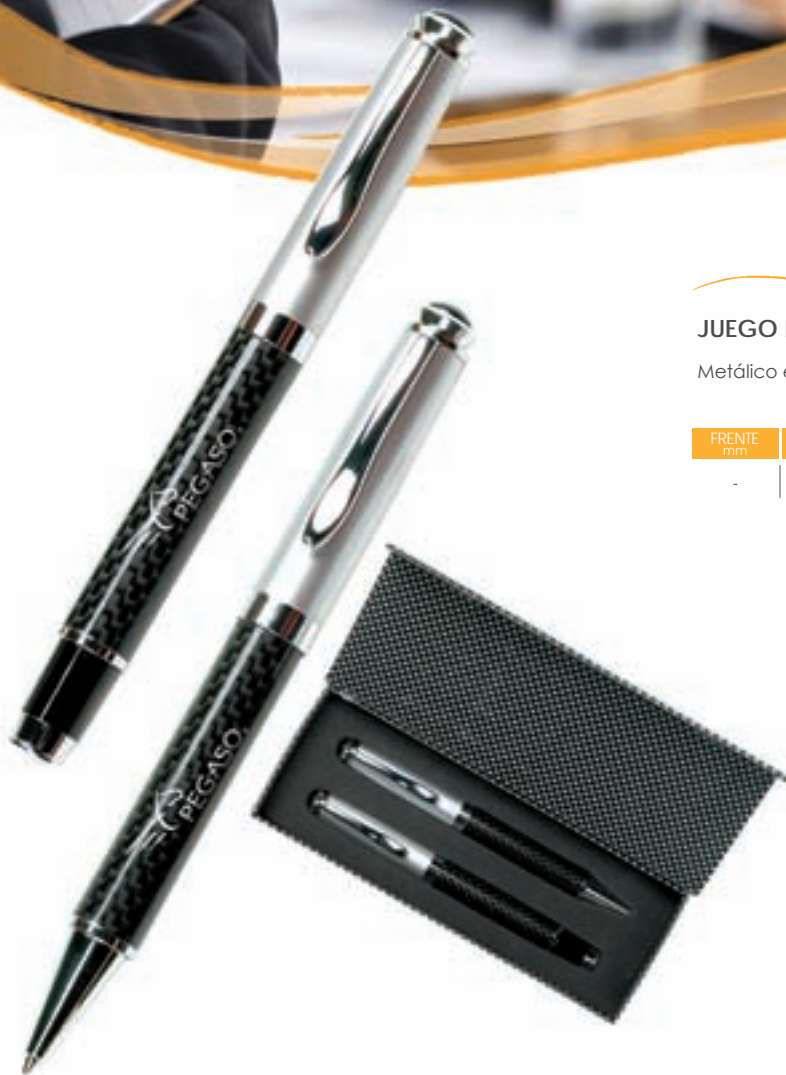

ES31001

BOLÍGRAFO ECOLÓGICO CLICK

Cartón, 100% biodegradable. Punta y clip plásticos.

FRENTE mm	ALTURA mm	PROF. mm	DIAM. mm	PESO grs
-	138	-	10	6

ESCRITURA

54

Escritura

*Productos que
elevan la percepción
de tu marca*