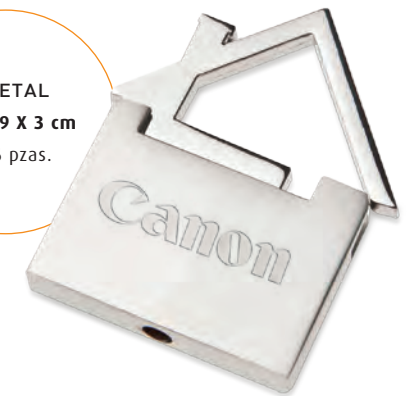

LM3

METAL
4.7 X 3.5 cm
96 pzas.

LLAVERO
METÁLICO CASA

LM15

METAL
3.9 X 3 cm
96 pzas.

LLAVERO
IBERIA

LM16

METAL
4.7 X 2.2 cm
96 pzas.

LLAVERO
MÓNACO DUO
Con portafoto

LM2

METAL
5.5 X 3.2 cm
96 pzas.

LLAVERO BALI

Con argollas para varios
juegos de llaves

LM6

METAL
4.4 X 2.5 cm
96 pzas.

LLAVERO VOLTA