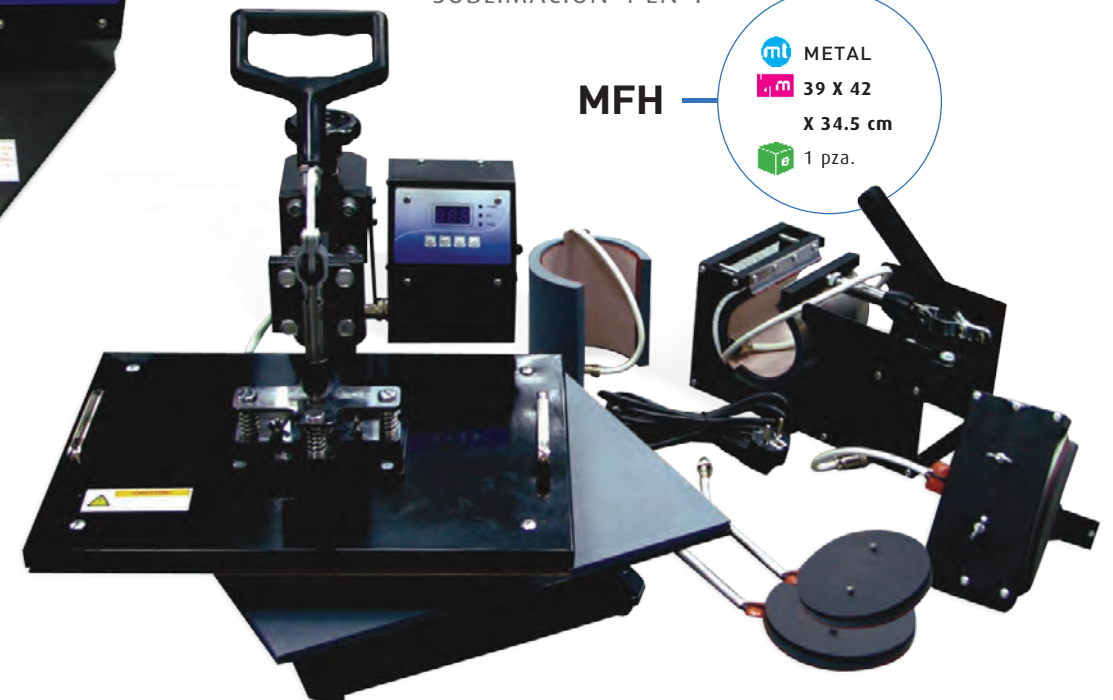

METAL
30.5 X 29
X 28 cm
1 pza.

Incluye:
Esponja de 10 OZ

MÁQUINA DE
SUBLIMACIÓN 4 EN 1

MFH

METAL
39 X 42
X 34.5 cm
1 pza.

En una familia, la mujer es el pilar de la unión familiar, es quien siempre tiene detalles para embellecer y regalar a sus seres queridos, el hombre aporta su visión, estilo y experiencia, cuando ambos lo comparten se dan momentos inolvidables.