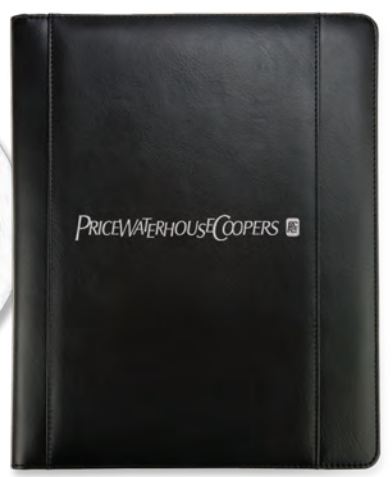

NOVE DADES

OF843

mt POLIURETANO / PAPEL
24.6 X 31.7 cm
60 pzas.