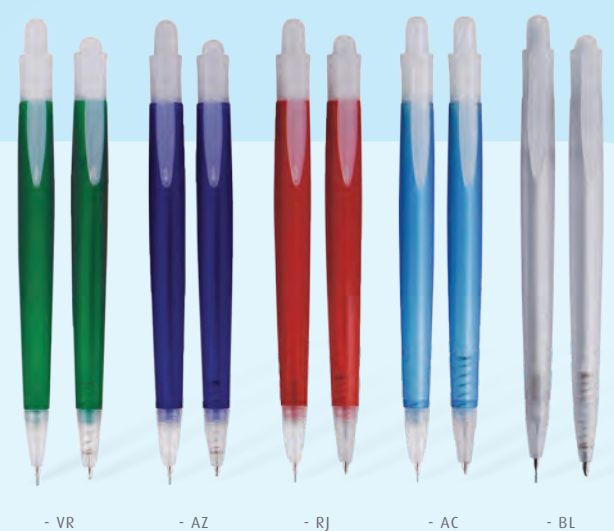

MULTICLICK

1401

PLÁSTICO
13 X 1.3 cm
1000 pzas.

-NG -RS -VR -NR -AM -AC -RJ -BL -LL

1433

PLÁSTICO
14.5 X 1 cm
1000 pzas.

BOLÍGRAFO
GREEN LIFE

BIOP01

PAPEL /
PLÁSTICO
13.6 X 1 cm
1000 pzas.

UN COLOR PARA CADA PERSONALIDAD

011
BOLÍGRAFOS

1411

PLÁSTICO
14.2 X 1.1 cm
1000 pzas.

JUEGO DE BOLÍGRAFO Y
LAPICERO CON ESTUCHE

BÁSICOS

1413-2

PLÁSTICO
13.7 X 1.1 cm
250 jgos.

1413

PLÁSTICO
13.7 X 1.1 cm
1000 pzas.

pluma

lapicero