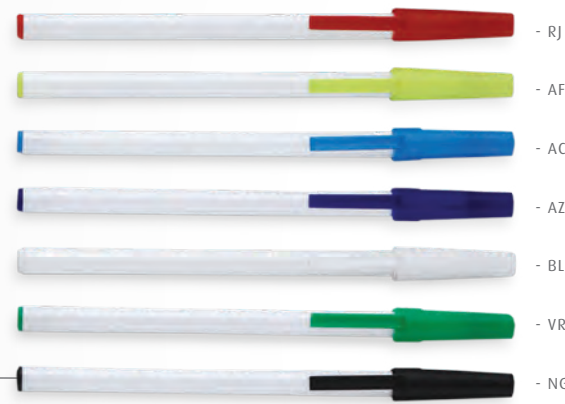

1126

PLÁSTICO
14.4 X 0.8 cm
1000 pzas.

- NG

- AZ

- RJ

- VR

- AM

BÁSICOS

- RJ

- AF

- AC

- AZ

- BL

- VR

- NG

1115

PLÁSTICO
14.7 X 0.8 cm
1000 pzas.

- AM

1120

PLÁSTICO
13.5 X 1.6 cm
1000 pzas.

- VR

- NG

- AZ

- RJ

1404

PLÁSTICO
12.7 X 1.6 cm
1000 pzas.

- AZ

- NR

- AC

- VR

- RJ

- HU

- AM

1127

PLÁSTICO
14.5 X 1.3 cm
1000 pzas.

- AZ

- RJ

- VR

- NG

- AM

PRESENCIA PARA
SU MARCA

008

PLUMA PASTA

1466

PLÁSTICO
12 X 1.9 cm
1000 pzas.

- BL