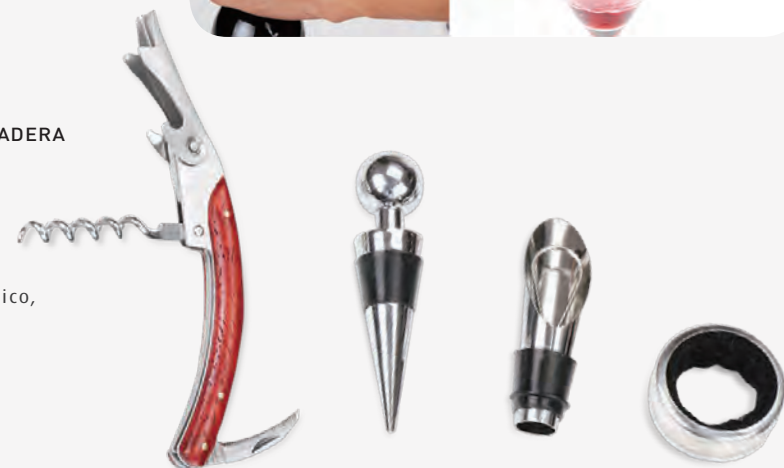

ACCESORIOS PARA VINO
 Estuche con sacacorchos, corcho metálico, servidor y boquilla

ACCESORIOS PARA VINO
 Estuche con sacacorchos, corcho metálico, servidor

VIN01 — ACERO INOXIDABLE / MADERA
 17 X 15 X 4.5 cm
 20 jgos.