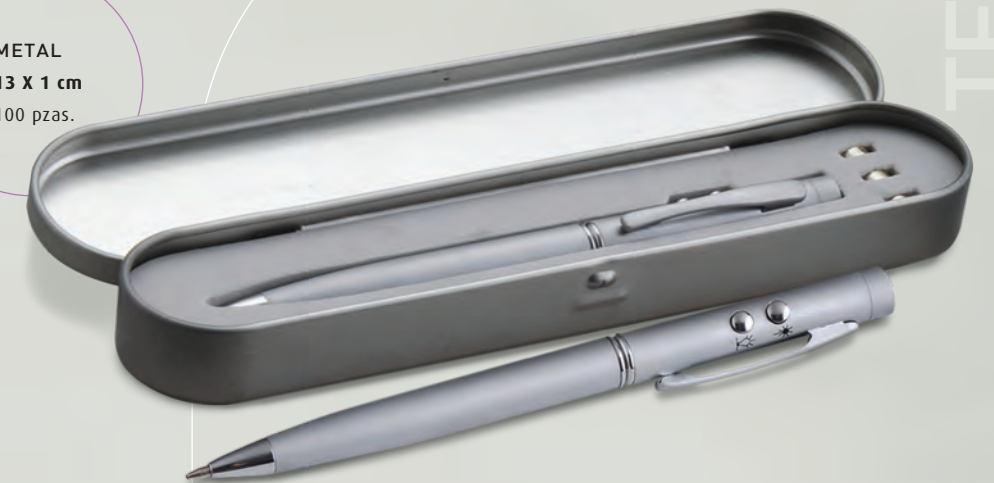

TECNOLOGÍA CON ELEGANCIA