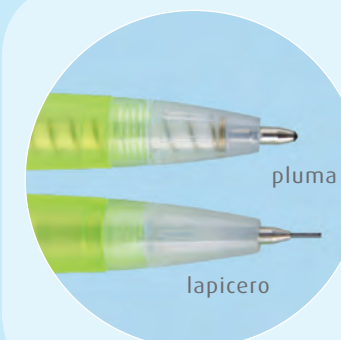

PLÁSTICO
14.2 X 1.1 cm
1000 pzas.

JUEGO DE BOLÍGRAFO Y
LAPICERO CON ESTUCHE

BÁSICOS

1413-2

PLÁSTICO
13.7 X 1.1 cm
250 jgos.

1413

PLÁSTICO
13.7 X 1.1 cm
1000 pzas.

pluma