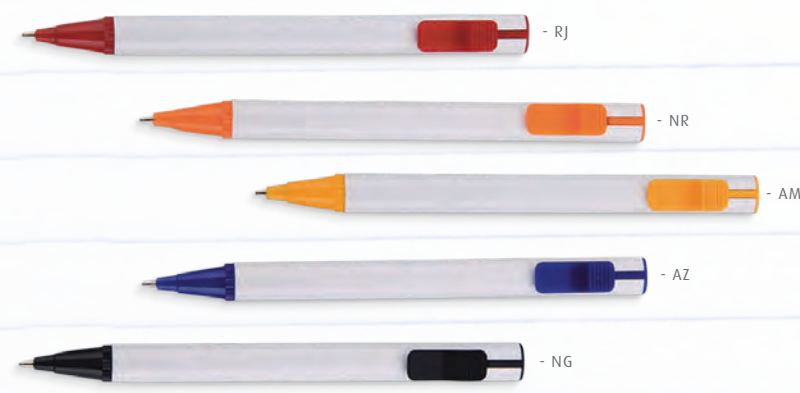

1476

PLÁSTICO
13.5 X 1.1 cm
1000 pzas.