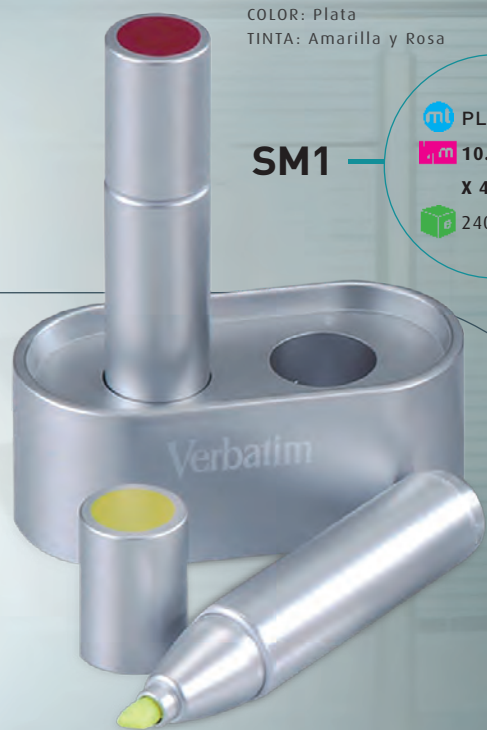

**TODO EN
UNO**

**SET DE 2 MARCADORES
CON BASE**

COLOR: Plata
TINTA: Amarilla y Rosa

SM1

mt PLÁSTICO
10.3 X 8.5
X 4.2 cm
240 pzas.

**LÁMPARA LED DE
LUZ BLANCA Y VENTILADOR
CON ENTRADA USB**

COLOR: Plata

LV1

mt PLÁSTICO
21.5 X 15
X 6.2 cm
40 pzas.