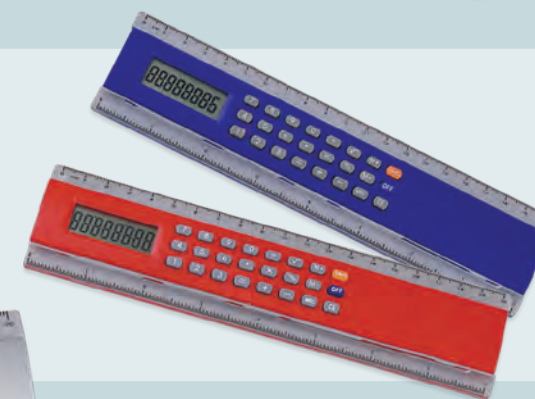

RC03

mi PLÁSTICO
20.9 X 5.2
X 1 cm
48 pzas.

REGLA CON
CALCULADORA
Incluye batería
COLORES: Plata,
Azul y Rojo