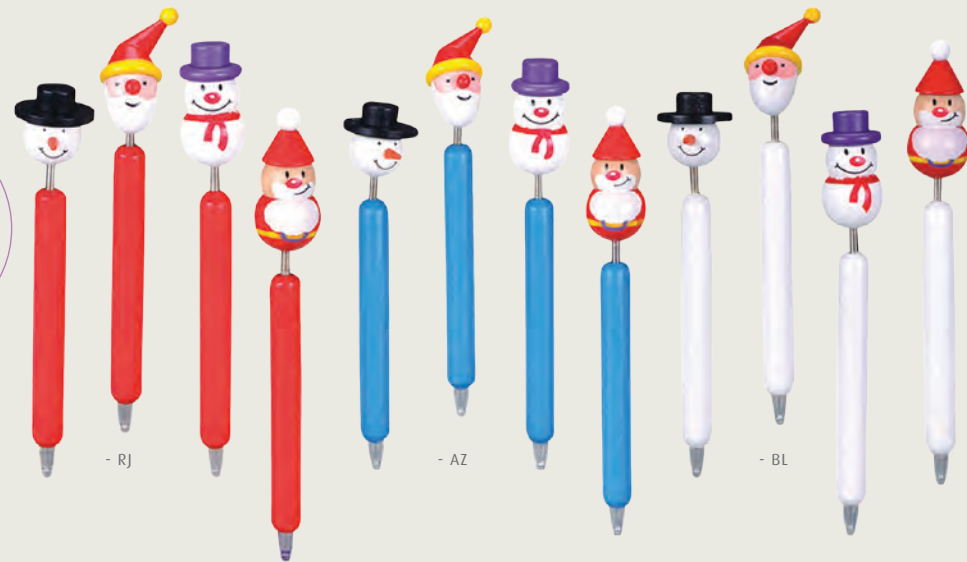

PLUMA EXPRESSION

1480

PVC
13 X 1.8 cm
500 pzas.

PLUMA NAVIDEÑA

5405

MADERA
17 X 1.2 cm
240 pzas.

BOLÍGRAFO BOLD

1434