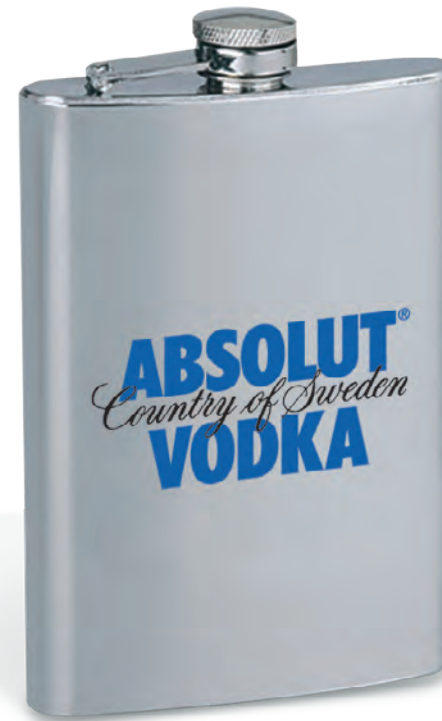

TAZK01

ml VIDRIO
9.5 X 8 cm
36 pzas.

SFA8

ml ACERO
INOXIDABLE
9.8 X 2.8
X 14.6 cm
24 pzas.

LICORERA
DE BOLSILLO 8 OZ