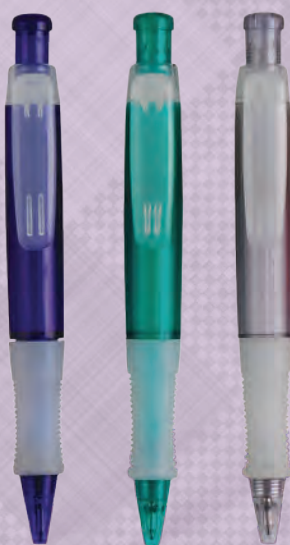

- AZ - VR - HU

1444

PLÁSTICO
14 X 1.2 cm
1000 pzas.