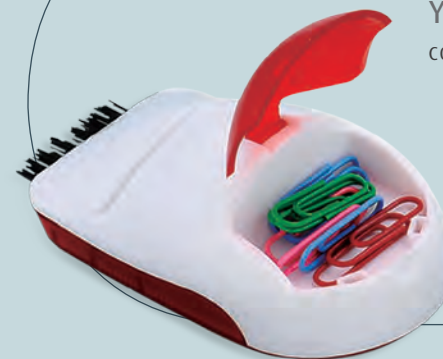

CEPILLO PARA TECLADO
CON PORTATARJETERO
Y CLIPS
COLORES: Rojo y Azul