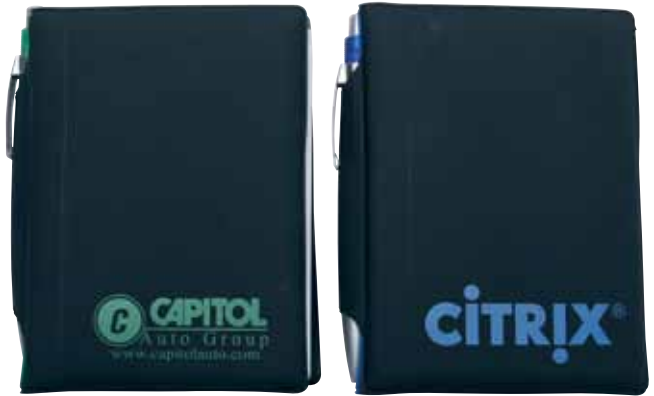

CAL 04-12

Libreta Calculadora

Material: Plástico
Funciones: Calculadora solar, libreta para notas y bolígrafo
Tipo de Impresión: Tampografía y Serigrafía
Colores: Azul, gris, rojo y verde
Medida: 13.7 x 10.3 cm. (alto)
Área de impresión: Lomo: 1 x 5 cm. Pasta: 7 x 12 cm.