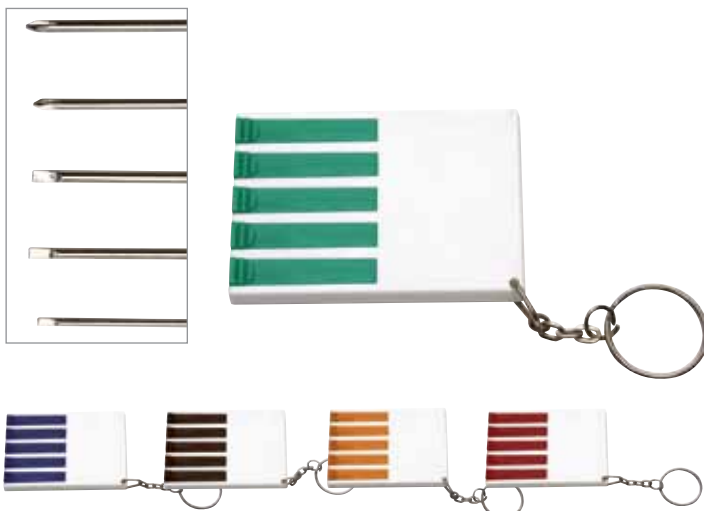

### Llavero Hip Hop

Material: Feltro

Tipo de Impresión: Serigrafía

Colores: Azul, café, naranja, rojo, rosa y verde

Medida: 14 x 3.1 cm.

Área de impresión: 10 x 2.5 cm.

Puntas Desarmadores