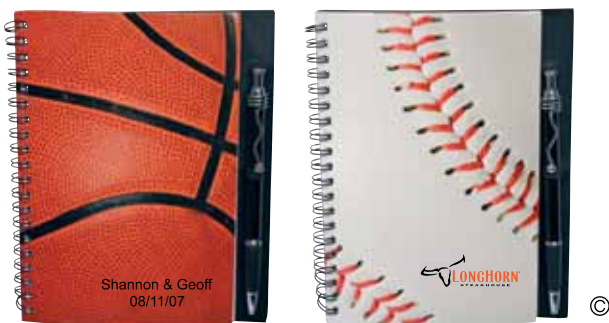

REJ II-12
Eco-Clock

NEW

Material: Plástico ABS
Funciones: Tiempo de 5 minutos
Chupón adherible
Tipo de Impresión: Tampografía
Colores: Blanco
Medida: 12 x 10 cm.
Área de impresión: 2 areas: 6 x 2 cm.

DEP 04-12
Coasters

Material: Cartón
Funciones: Porta vasos. Set de 5 piezas
Tipo de Impresión: Tampografía y Serigrafía
Medida: 10 cm. de diámetro
Área de impresión: 8 x 3 cm. Americano: 10 x 5 cm.

DEP 05-12
Libreta Serious Sport

Material: Cartón
Funciones: Libreta con bolígrafo
Tipo de Impresión: Tampografía y Serigrafía
Medida: 17.7 x 14.5 cm.
Área de impresión: 10 X 14 cm.