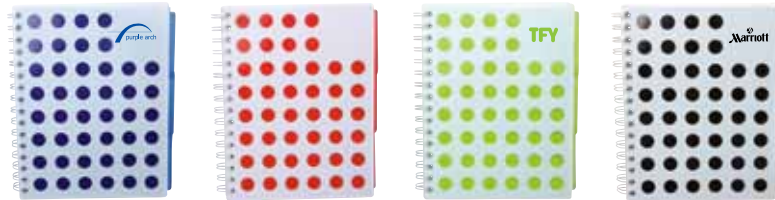

ESC 24-12

Bloom Notebook

NEW

Material: Plástico PVC
Funciones: Libreta media carta con hojas cuadrícula, Sistema de hojas desprendibles. Incluye bolígrafo
Tipo de Impresión: Serigrafía
Colores: Azul, naranja, rojo y verde
Medida: 22 x 17.5 cm.
Área de impresión: 4.5 x 21 cm.