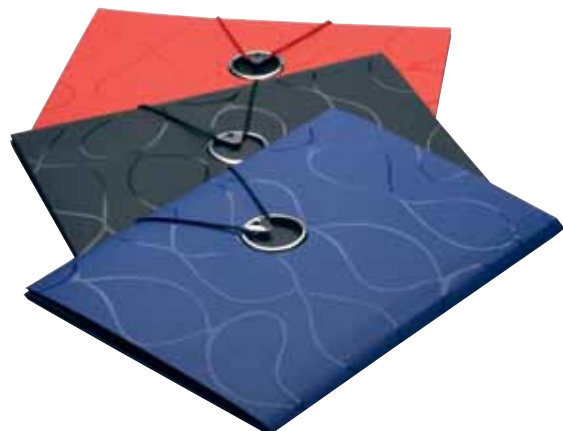

ESC 10-12

XXX File

Material: Plástico PVC
Funciones: Folder y compartimento interior para CD's
Tipo de Impresión: Serigrafía
Colores: Negro y rojo
Medida: 32 x 23 cm.
Área de impresión: 27 x 7 cm.