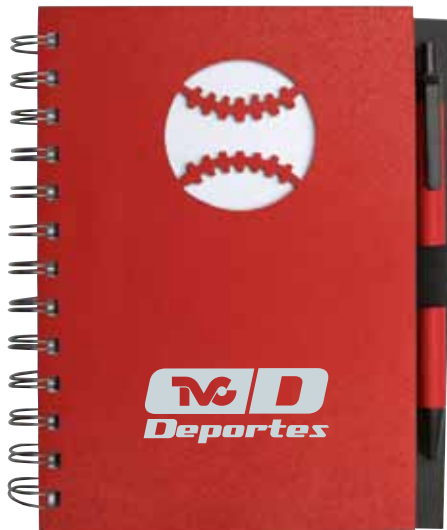

DEP 07-12
Libreta Top Sports

Material: 90% reciclado
Funciones: Hojas rayadas. Incluye bolígrafo.
Tipo de Impresión: Tampografía y Serigrafía
Medida: 13 x 18 cm.
Área de impresión: 10 x 8 cm.