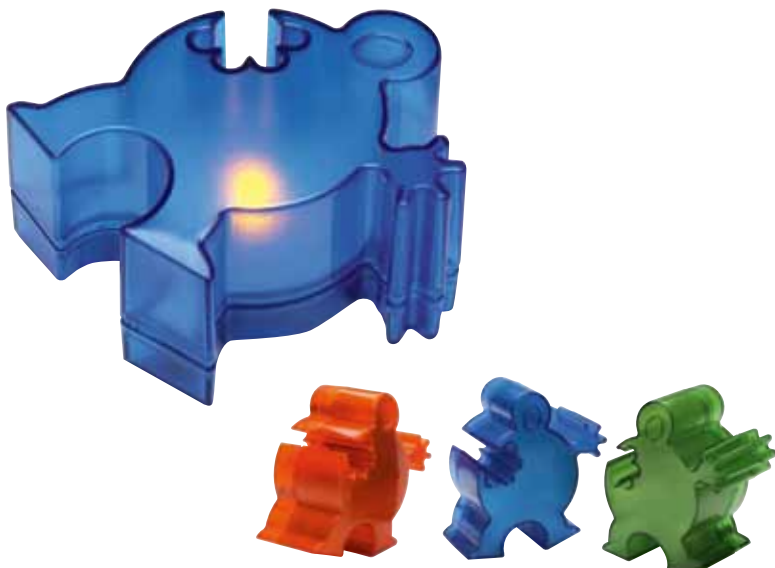

### Magic Id

Material: Plástico

Incluye bolígrafo

Tipo de Impresión: Tampografía y Serigrafía

Colores: Azul, negro, rojo y verde

Medida: 9 x 5.5 cm.

Área de impresión: 7.5 x 3 cm.