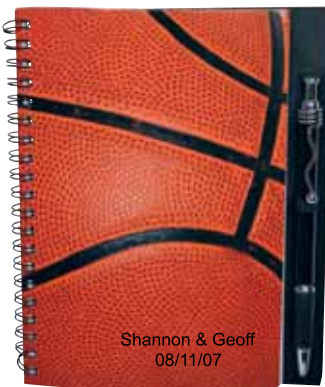

DEP 05-12 Libreta Serious Sport

Material: Cartón
Funciones: Libreta con bolígrafo
Tipo de Impresión: Tampografía y Serigrafía
Medida: 17.7 x 14.5 cm.
Área de impresión: 10 x 14 cm.

DEP 06-12 Sport Luggage Tag

Material: Cartón
Tipo de Impresión: Tampografía y Serigrafía
Medida: 10 cm. de diámetro
Área de impresión: 8 x 3 cm. Americano: 10 x 5 cm.