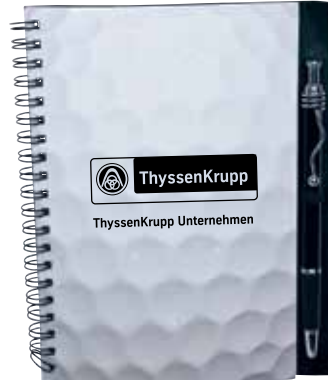

DEP 05-12 Libreta Serious Sport

Material: Cartón
Funciones: Libreta con bolígrafo
Tipo de Impresión: Tampografía y Serigrafía
Medida: 17.7 x 14.5 cm.
Área de impresión: 10 x 14 cm.

DEP 06-12 Sport Luggage Tag

Material: Cartón
Tipo de Impresión: Tampografía y Serigrafía
Medida: 10 cm. de diámetro
Área de impresión: 8 x 3 cm. Americano: 10 x 5 cm.