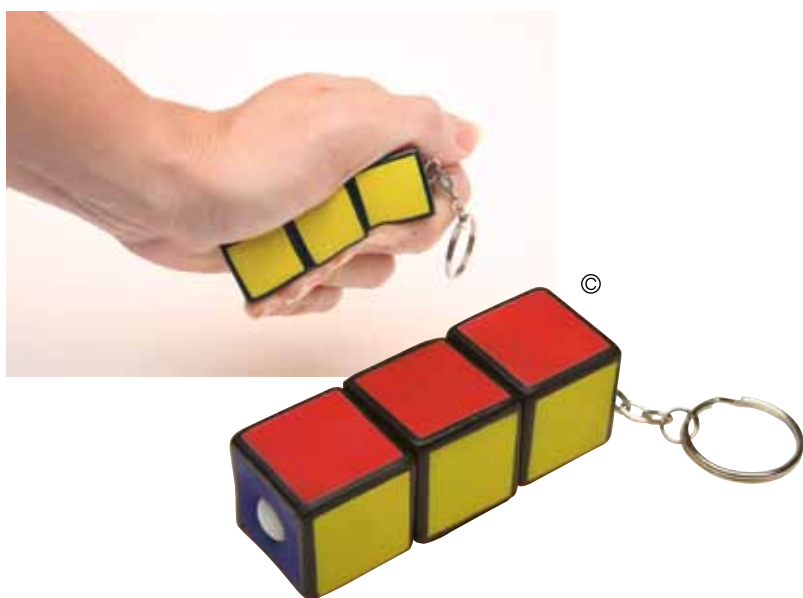

LLA 11-12

Triple-C

Material: PU (poliuretano)
Funciones: Llavero, rompecabezas y antiestrés
Tipo de Impresión: Tampografía
Medida: 7.3 x 2.5 cm.
Área de impresión: 1.7 x 1.7 cm.